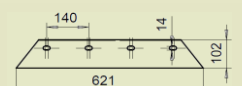

250019 HB AV Alennusvaihte HP5 19P
i= 1,32 1 3/ 8"
35 kg / kpl
1178,00 € / kpl

250021 Tarrasarja sisältää kaikki
koneen tarrat

46,50 € / kpl

250024 HB Akseli ilman
lapoja

403,00 € / kpl

250033 Keskiterä sileä 16mm
sisältää pultit 4 kpl.
6.5 kg / pkt
37,20 € / pkt