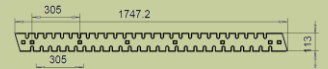

250027 Kulutusterä hammas/
hammas vm. 2012-
25 kg / pari
217 € / pari

250005 Syöttöruuvi D= 700mm
vm. 2001-
60 kg / kpl
471,20 / kpl