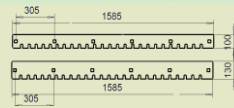

TR-270 VARAOSAT

OVH. sis. Alv 24 %

270001 Kulutusteräsarja
sileä/ hammas
58 kg / 434,00 €
1 sarja / linko

270002 Kulutusteräsarja
hammas/ hammas
48 kg / 452,60 €
1 sarja / linko

270003 Keskiterä hammastettu
Sisältää pultit
7 kg / kpl
46,50 € / kpl

270004 Keskiterä sileä
Sisältää pultit
7,5 kg / kpl
46,50 € / kpl

270005 Terien pulttisarja
270001/270002 pultit 5
kg / kpl
17,36 € / kpl

270006 Syöttösiipi pitkä
6 kpl / linko
4 kg / kpl
83,70 € / kpl

270007 Syöttösiipi lyhyt
2 kpl / linko
4 kg / kpl
83,70 € / kpl