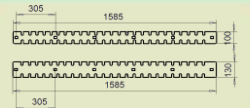

TR-270 VARAOSAT

OVH. sis. Alv 24 %

270001 Kulutusteräsarja
sileä/ hammas
58 kg / 434,00 €
1 sarja / linko

270002 Kulutusteräsarja
hammas/ hammas
48 kg / 452,60 €
1 sarja / linko

270003 Keskiterä hammastettu
Sisältää pultit
7 kg / kpl
46,50 € / kpl

270004 Keskiterä sileä
Sisältää pultit
7,5 kg / kpl
46,50 € / kpl

270005 Terien pulttisarja
270001/270002 pultit 5
kg / kpl
17,36 € / kpl

270006 Syöttösiipi pitkä
6 kpl / linko
4 kg / kpl
83,70 € / kpl

270007 Syöttösiipi lyhyt
2 kpl / linko
4 kg / kpl
83,70 € / kpl