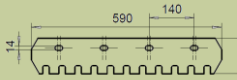

TR-270 VARAOSAT

OVH. sis. Alv 24 %

270001 Kulutusteräsarja
sileä/ hammas
58 kg / 434,00 €
1 sarja / linko

270002 Kulutusteräsarja
hammas/ hammas
48 kg / 452,60 €
1 sarja / linko

270003 Keskiterä hammastettu
Sisältää pultit
7 kg / kpl
46,50 € / kpl

270004 Keskiterä sileä
Sisältää pultit
7,5 kg / kpl
46,50 € / kpl

270005 Terien pulttisarja
270001/270002 pultit 5
kg / kpl
17,36 € / kpl

270006 Syöttösiipi pitkä
6 kpl / linko
4 kg / kpl
83,70 € / kpl

270007 Syöttösiipi lyhyt
2 kpl / linko
4 kg / kpl
83,70 € / kpl