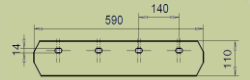

270004 Keskiterä sileä
Sisältää pultit
7,5 kg / kpl
46,50 € / kpl

270005 Terien pulttisarja
270001/270002 pultit 5
kg / kpl
17,36 € / kpl

270006 Syöttösiipi pitkä
6 kpl / linko
4 kg / kpl
83,70 € / kpl

270007 Syöttösiipi lyhyt
2 kpl / linko
4 kg / kpl
83,70 € / kpl