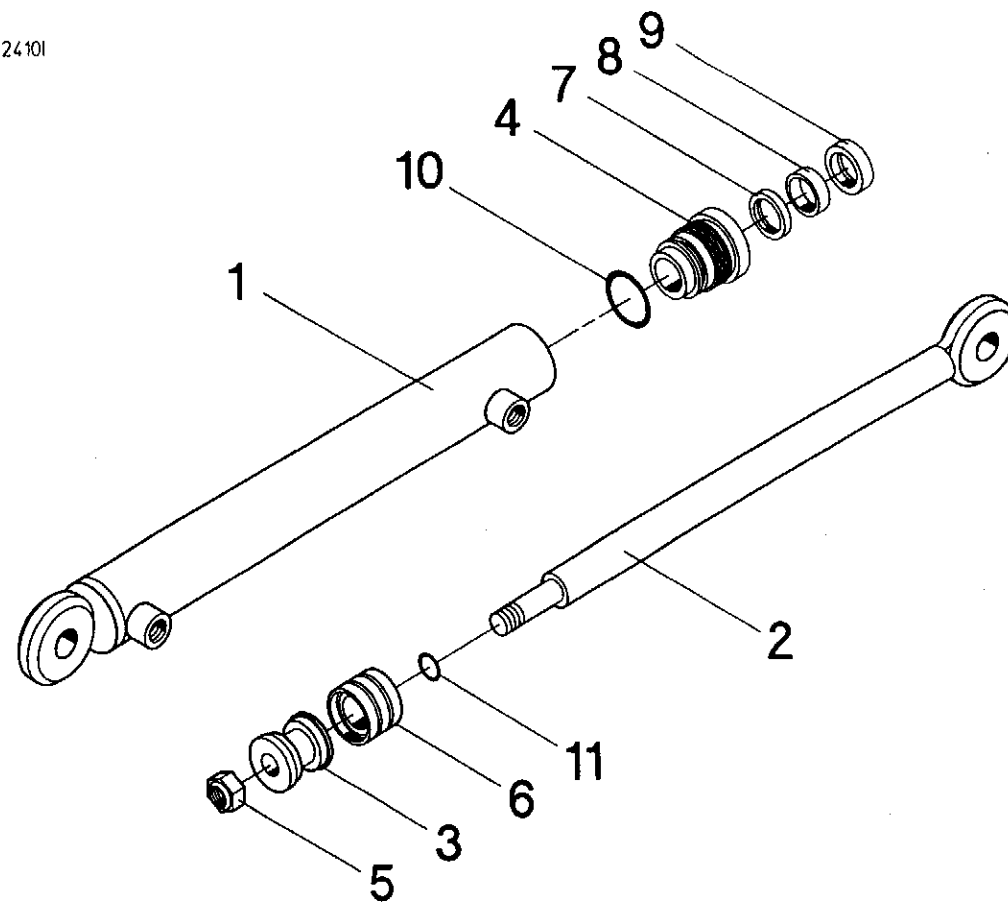

SPARE PARTS CATALOGUE

VIITE POS. POS. ITEM	KPL ANTAL ANZ. QUANT.	OSAN N:O BEST.NR. TEIL-NR. PART NO.	MITAT MÄTT MÅB DIMENSION	OSAN NIMI	BENÄMNING	NAME DES TEILS	DESCRIPTION
1-12	1	0017350	HP 15	SUUNNANVAIHTAJA	OMKASTARE	RICHTUNGSWECHSLER	REVERSAL MECHA.
1	1	0336220	HP 15	RUNGON PUOLIKAS	STOMMHÄLFTE	RAHMENHÄLFTE	HOUSING HALF
2	1	0336230	HP 15	RUNGON PUOLIKAS	STOMMHÄLFTE	RAHMENHÄLFTE	HOUSING HALF
3	1	0334140	HP 15 Z=29	HAMMASPYÖRÄ	KUGGHJUL	ZAHNRAD	GEAR
4	1	0334150	HP 15 Z=14	HAMMASPYÖRÄ	KUGGHJUL	ZAHNRAD	GEAR
5	2	0335640	6013	URAKUULALAAKERI	SPÄRKULLAGER	RILLENKUGELLAGER	BALL BEARING
6	2	0335630	6307	URAKUULALAAKERI	SPÄRKULLAGER	RILLENKUGELLAGER	BALL BEARING
7	2	0355810	Ø65/85-10	AKSELITIIVISTE	AXELTÄTNING	WELLENDICHTUNG	SHAFT SEAL
8	1	0162820	Ø35/52-7	AKSELITIIVISTE	AXELTÄTNING	WELLENDICHTUNG	SHAFT SEAL
9	9		M10x105	KUUSIORUUVI	SEKANTSKRUV	SCHRAUBE	SCREW
10	9	0006320	M10s	KUUSIOMUTTERI	SEKANTMUTTER	MUTTER	NUT
11	2			TULPPA	PLUGG	STÖPSEL	PLUG
12	9	0007180	M10	JOUSIALUSLAATTA	FJÄDERBRICKA	UNTERLAGSCHEIBE	LOCK WASHER

VIITE POS. POS. ITEM	KPL ANTAL ANZ. QUANT.	OSAN N:O BEST.NR. TEIL-NR. PART NO.	MITAT MÄTT MÅBE DIMENSION	OSAN NIMI	BENÄMNING	NAME DES TEILS	DESCRIPTION
1 - 11		3T2410	Ø40/25-300	HYDRAULISYLINTERI	HYDRAULIC CYLINDER	HYDRAULIK ZYLINDER	HYDR. CYLINDER
1	1	3T2420		SYLINTERIPUTKI	CYLINDER FODER	ZYLINDERROHR	BARREL
2	1	4T8760		MÄNNÄNVARSI	KOLVSTÅNG	KOLBENSTANGE	PISTON ROD
3	1	4F2180		MÄNTÄ	KOLV	KOLBEN	PISTON
4	1	4B1190		SYLINTERINPÄÄ	TOPPMUTTER	ZYLINDERKOPF	END CAP
5	1	0006380	M16 NYLOC	KUUSIOMUTTERI	SEKANTMUTTER	MUTTER	NUT
6 - 11	1	0157310	Ø40/25	TIIVISTESARJA	PACKNINGSATS	DICHTUNGSSATZ	GASKET SET