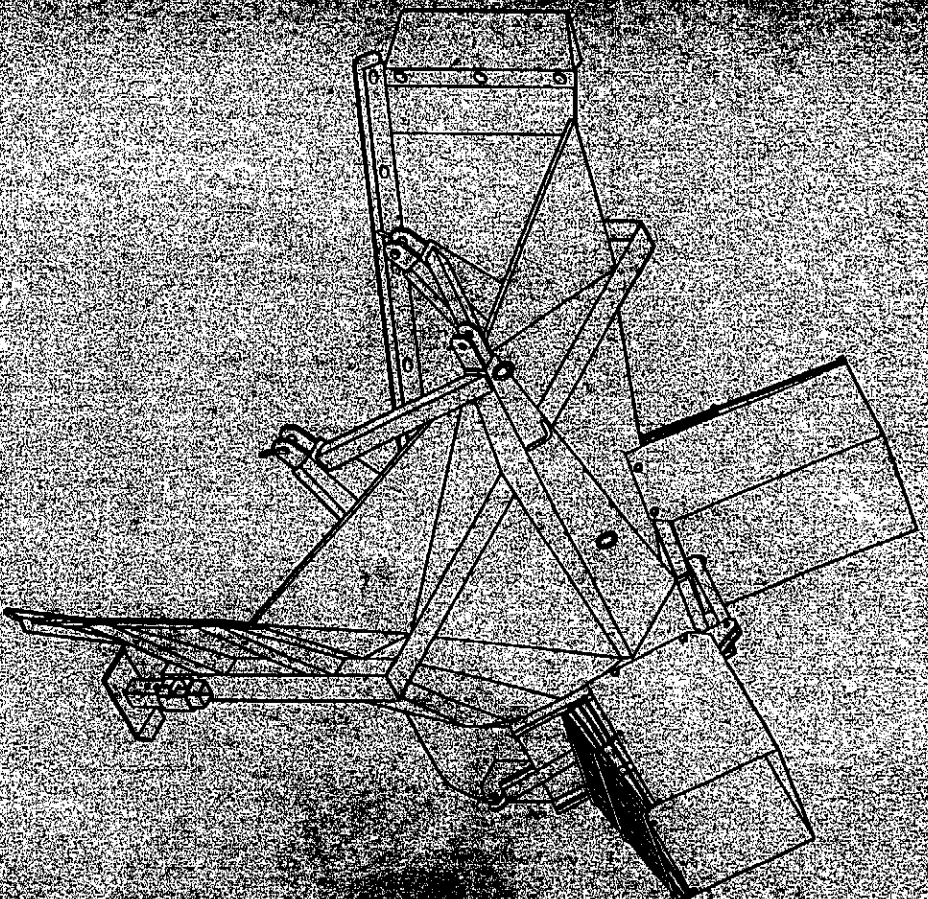

# ESKO 310H LUMILINKO

*Asennus-, käyttö- ja huolto-ohjekirja  
Varaosaluettelo*

RUNKO LL310H		RAM		RAHMEN		FRAME	
VARAOSALUETTELO		RESERVDLSKATALOG		ERSATZTEILVERZEICHNIS		SPARE PARTS CATALOGUE	
VIITE POS. POS. ITEM	KPL ANTAL ANZ. QUANT.	OSAN N:O BEST.NR. TEIL-NR. PART NO.	MITAT MÄTT MÄGE DIMENSION	OSAN NIMI	BENÄMNING	NAME DES TEILS	DESCRIPTION
1	1	1T0330		RUNKO	RAM		
2	2	3T3450		KÄÄNTÖTERÄ	BLAD	RAHMEN	FRAME
3	1	4T5730		JATKOSIIPPI	SNÖVINGE	SCHNEIDE	BLADE
4	2	4T8780		JALAS	STÖDD	SCHNEEFÜGEL	SNOW WING
5	2	3T2300		LUUKKU	LUCKA	TRÄGER	ROCKER
6	2	3T2430				KAMINKLAPPE	SHUTTER
7	1	3T2330		MURTAJA	SKAFT	RIPPE	FIN
8	1	3T2340		LUMENOHJAUSPUTKI	UTLÄSNINGSRÖR	WURFKAMIN	OUTBLOWING PIPE
9	1	3T2310		SUOJARITILÄ, VASEN	SKYDD, VÄNSTER	DECKE, LINKS	SHIELD, LEFT
10	1	3T2320		LUMENOHJAUSPUTKI	UTLÄSNINGSRÖR	WURFKAMIN	OUTBLOWING PIPE
				SUOJARITILÄ, OIKEA	SKYDD, HÖGER	DECKE, RECHTS	SHIELD, RIGHT
11	4	4T8520	Ø20-55	TAPPI	TAPP		
12	2	0006940	M16*30s	KUUSIORUUVI	SEKANTSKRUV	BOLZEN	PIN
13	17	0007290	M16*35 8.8	LUKKORUUVI	LÄSSKRUV	SCHRAUBE	SCREW
14	5	0007150	M16s	ALUSLEVY	BRICKA	SPERRSCHRAUBE	SCREW
15	21	0006380	M16 Nyloc	KUUSIOMUTTERI	SEKANTMUTTER	UNTERLAGSCHEIBE	WASHER
						MUTTER	NUT
16	7	0005600	Ø3	HIUSNEULASOKKA	SPRINT	NADELSPLINT	COTTER PIN
17	4	0036520	Ø3*20	SAKSISOKKA	SAXPINNE	SCHERENPLINT	COTTER PIN
18	4	0006060	Ø4*32	SAKSISOKKA	SAXPINNE	SCHERENPLINT	COTTER PIN
19	8	0006800	M12*40s	KUUSIORUUVI	SEKANTSKRUV	SCHRAUBE	SCREW
20	8	0006340	M12s	KUUSIOMUTTERI	SEKANTMUTTER	MUTTER	NUT
21	16	0016900	Ø13/45-3	KORILAATTA	BRICKA	UNTERLAGSCHEIBE	WASHER
22	9	0006350	M12 Nyloc	KUUSIOMUTTERI	SEKANTMUTTER	MUTTER	NUT
23	2	4H2890	Ø28	VETOTAPPI	DRAGTAPP	ZUGBOLZEN	DRAWPIN
24	2	0006040	Ø9*40	RENGASSOKKA	FJÄDERLASPIN	RINGSPLINT	LINCH PIN
25	3	3516095	Ø16	LUKITUSTAPPI	TAPP	BOLZEN	PIN
27	4	0133730	R1/4"-R1/4"K	KAKSOISNIPPA	DUPPELNIPPEL	DOPPELNIPPEL	DOUBLE NIPPLE
28	4	4T9070	L=2700	HYDRAULILETKU	HYDRAULSLANG	HYDRAULIKSCHLAUCH	HYDRAULIC HOSE
29	1	4T9492		TAKAJALAS	STÖDD	TRÄGER	ROCKER
30	1	3T3500		TAKATERÄ	BLAD	SCHNEIDE	BLADE