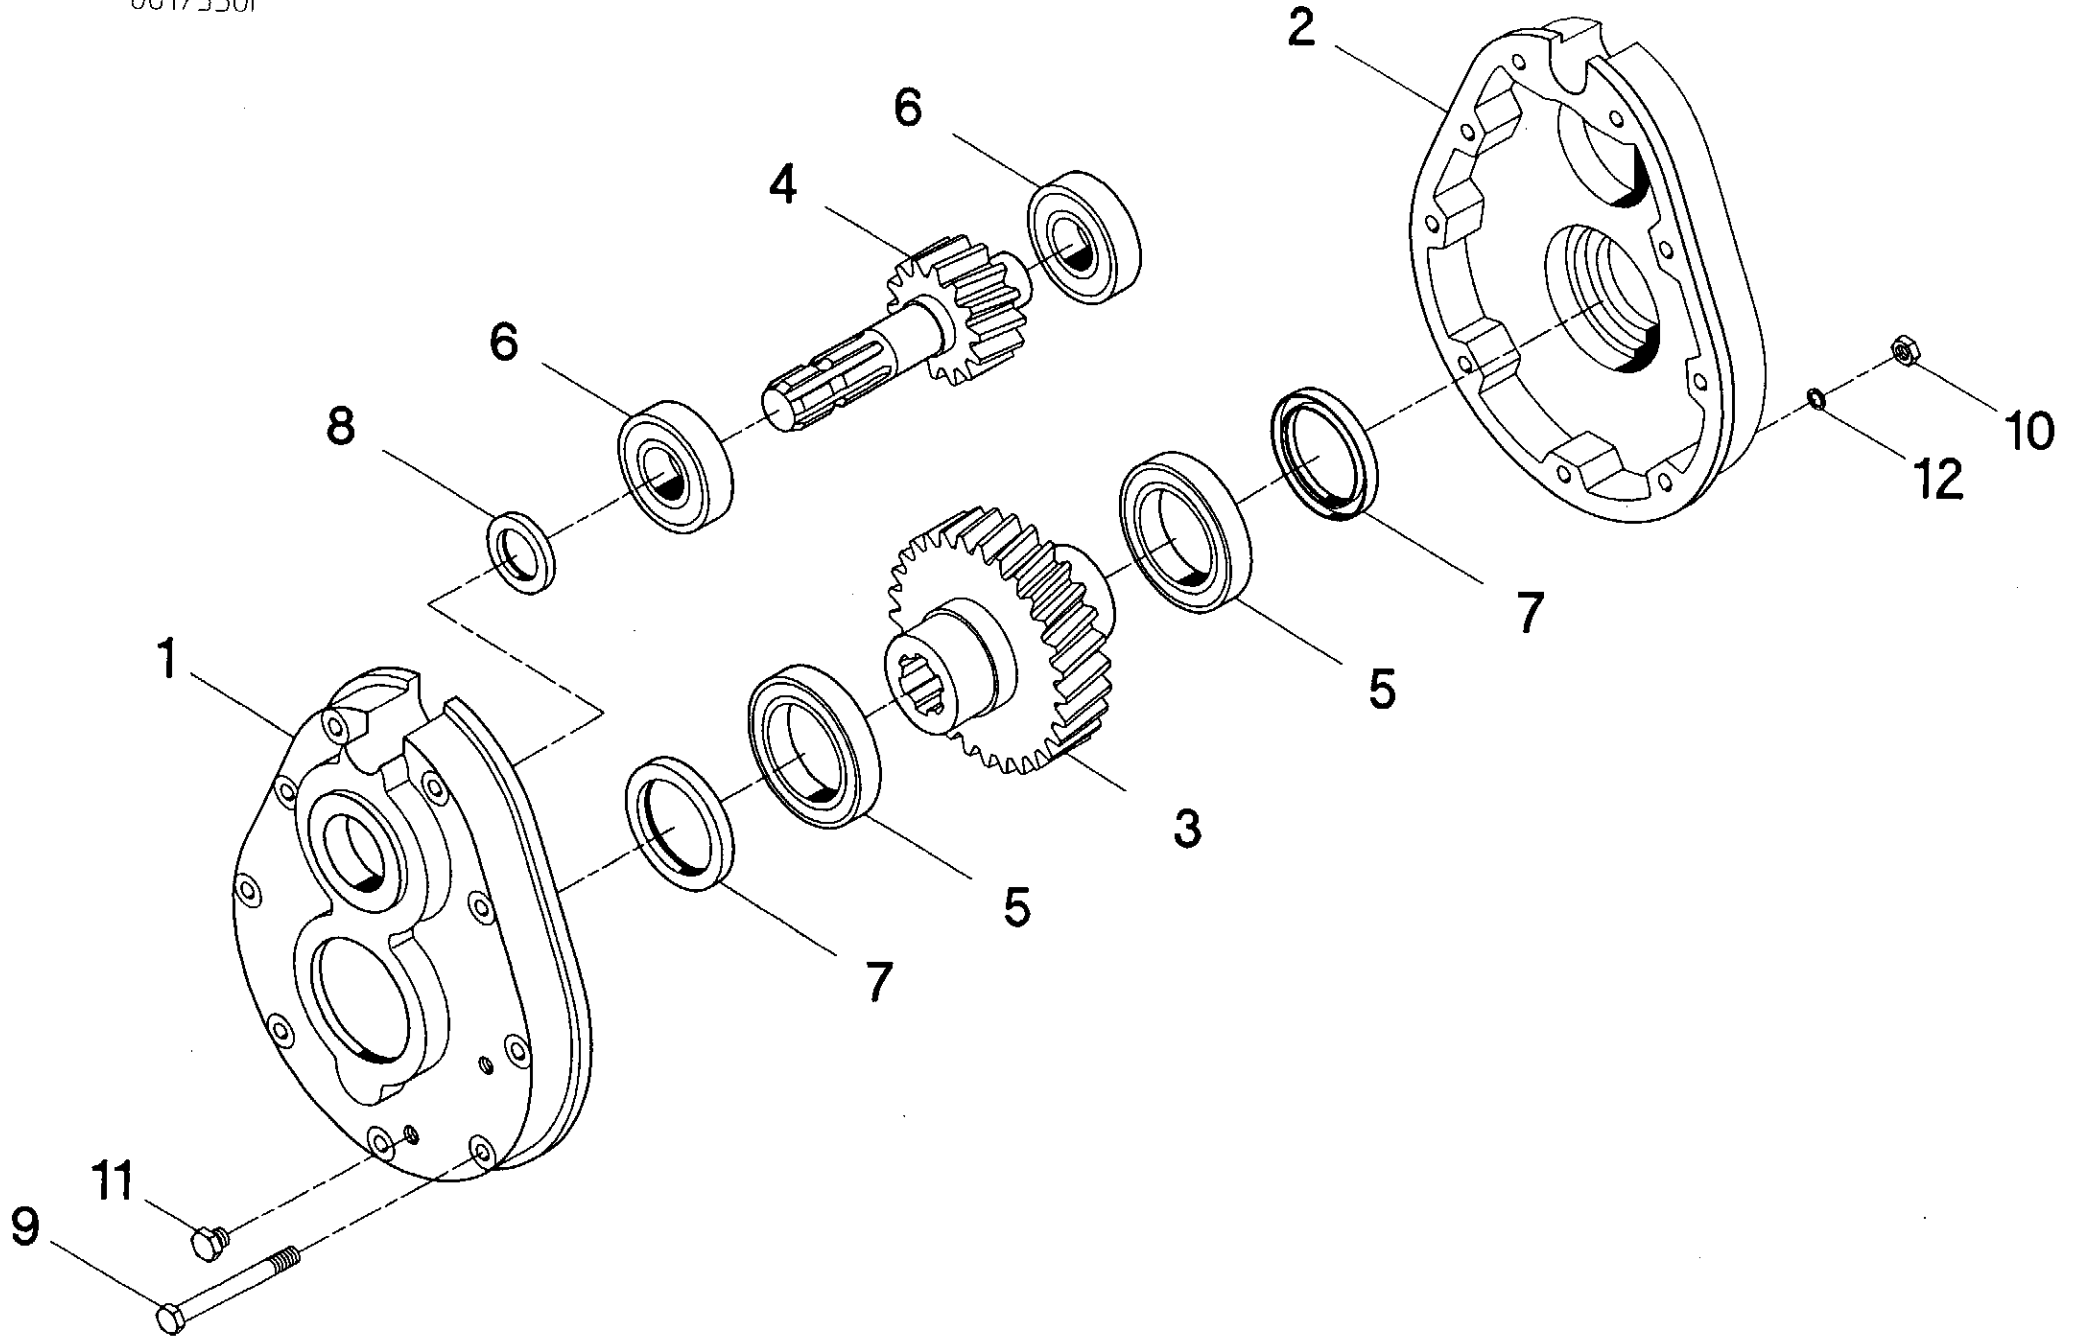

00173501

SUUNNANVAIHTAJA HP 15

OMKASTARE

RICHTUNGSWECHSLER

REVERSAL MECHA.

VARAOSALUETTELO

RESERVDELSKATALOG

ERSATZTEILVERZEICHNIS

SPARE PARTS CATALOGUE

VIITE POS. POS. ITEM	KPL ANTAL ANZ. QUANT.	OSAN N:O BEST.NR. TEIL-NR. PART NO.	MITAT MÄTT MÅB DIMENSION	OSAN NIMI	BENÄMNING	NAME DES TEILS	DESCRIPTION
1-12	1	0017350	HP 15	SUUNNANVAIHTAJA	OMKASTARE	RICHTUNGSWECHSLER	REVERSAL MECHA.
1	1	0336220	HP 15	RUNGON PUOLIKAS	STOMMHÄLFTE	RAHMENHÄLFTE	HOUSING HALF
2	1	0336230	HP 15	RUNGON PUOLIKAS	STOMMHÄLFTE	RAHMENHÄLFTE	HOUSING HALF
3	1	0334140	HP 15 Z=29	HAMMASPYÖRÄ	KUGGHJUL	ZAHNRAD	GEAR
4	1	0334150	HP 15 Z=14	HAMMASPYÖRÄ	KUGGHJUL	ZAHNRAD	GEAR
5	2	0335640	6013	URAKUULALAAKERI	SPÄRKULLAGER	RILLENKUGELLAGER	BALL BEARING
6	2	0335630	6307	URAKUULALAAKERI	SPÄRKULLAGER	RILLENKUGELLAGER	BALL BEARING
7	2	0355810	Ø65/85-10	AKSELITIIVISTE	AXELTÄTNING	WELLENDICHTUNG	SHAFT SEAL
8	1	0162820	Ø35/52-7	AKSELITIIVISTE	AXELTÄTNING	WELLENDICHTUNG	SHAFT SEAL
9	9		M10x105	KUUSIORUUVI	SEKANTSKRUV	SCHRAUBE	SCREW
10	9	0006320	M10s	KUUSIOMUTTERI	SEKANTMUTTER	MUTTER	NUT
11	2			TULPPA	PLUGG	STÖPSEL	PLUG
12	9	0007180	M10	JOUSIALUSLAATTA	FJÄDERBRICKA	UNTERLAGSCHEIBE	LOCK WASHER