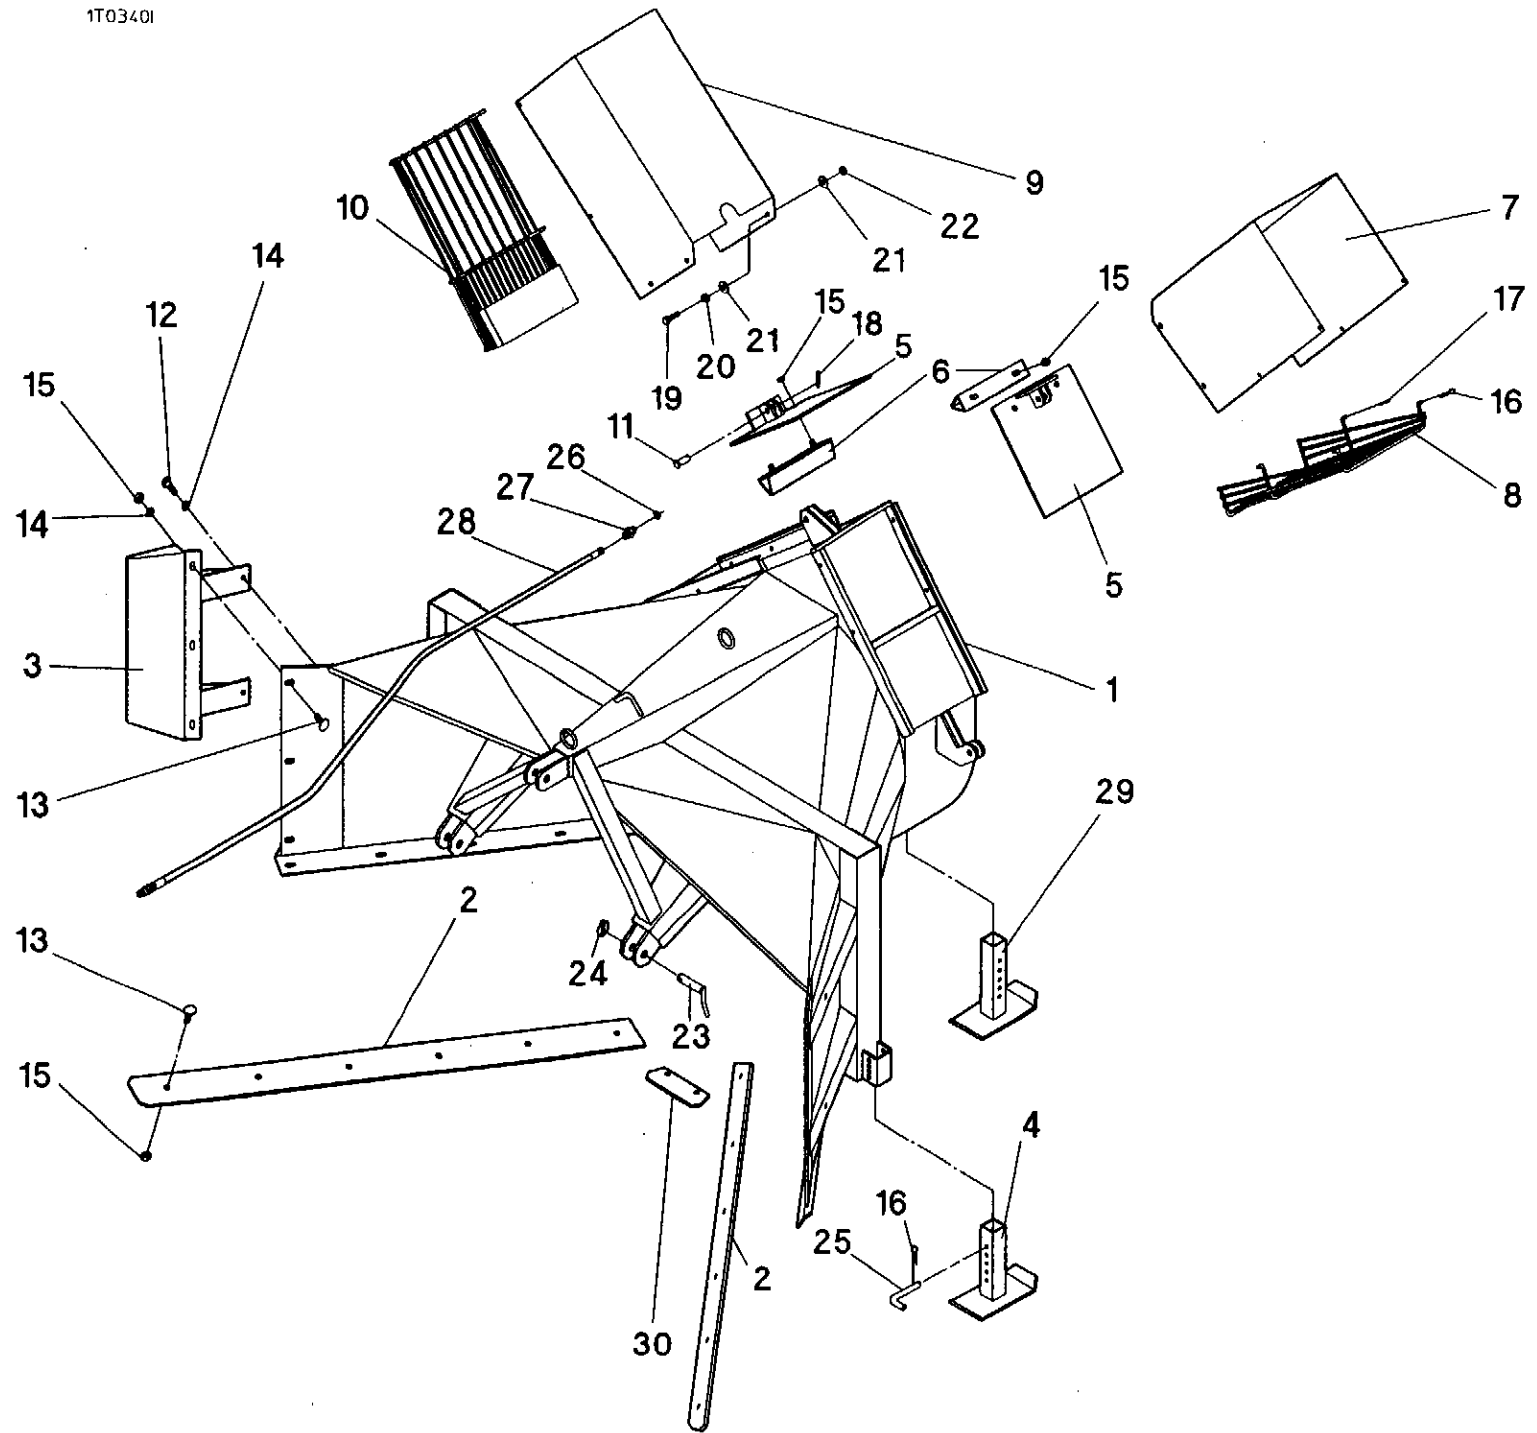

# ESKO 310H LUMILINKO

*Asennus-, käyttö- ja huolto-ohjekirja  
Varaosaluettelo*

RUNKO LL310H		RAM		RAHMEN		FRAME	
VARAOSALUETTELO		RESERVDLSKATALOG		ERSATZTEILVERZEICHNIS		SPARE PARTS CATALOGUE	
VIITE POS. POS. ITEM	KPL ANTAL ANZ. QUANT.	OSAN N:O BEST.NR. TEIL-NR. PART NO.	MITAT MÄTT MÄGE DIMENSION	OSAN NIMI	BENÄMNING	NAME DES TEILS	DESCRIPTION
1	1	1T0330		RUNKO	RAM		
2	2	3T3450		KÄÄNTÖTERÄ	BLAD	RAHMEN	FRAME
3	1	4T5730		JATKOSIIPPI	SNÖVINGE	SCHNEIDE	BLADE
4	2	4T8780		JALAS	STÖDD	SCHNEEFÜGEL	SNOW WING
5	2	3T2300		LUUKKU	LUCKA	TRÄGER	ROCKER
6	2	3T2430				KAMINKLAPPE	SHUTTER
7	1	3T2330		MURTAJA	SKAFT	RIPPE	FIN
8	1	3T2340		LUMENOHJAUSPUTKI	UTLÄSNINGSRÖR	WURFKAMIN	OUTBLOWING PIPE
9	1	3T2310		SUOJARITILÄ, VASEN	SKYDD, VÄNSTER	DECKE, LINKS	SHIELD, LEFT
10	1	3T2320		LUMENOHJAUSPUTKI	UTLÄSNINGSRÖR	WURFKAMIN	OUTBLOWING PIPE
				SUOJARITILÄ, OIKEA	SKYDD, HÖGER	DECKE, RECHTS	SHIELD, RIGHT
11	4	4T8520	Ø20-55	TAPPI	TAPP		
12	2	0006940	M16*30s	KUUSIORUUVI	SEKANTSKRUV	BOLZEN	PIN
13	17	0007290	M16*35 8.8	LUKKORUUVI	LÄSSKRUV	SCHRAUBE	SCREW
14	5	0007150	M16s	ALUSLEVY	BRICKA	SPERRSCHRAUBE	SCREW
15	21	0006380	M16 Nyloc	KUUSIOMUTTERI	SEKANTMUTTER	UNTERLAGSCHEIBE	WASHER
						MUTTER	NUT
16	7	0005600	Ø3	HIUSNEULASOKKA	SPRINT	NADELSPLINT	COTTER PIN
17	4	0036520	Ø3*20	SAKSISOKKA	SAXPINNE	SCHERENPLINT	COTTER PIN
18	4	0006060	Ø4*32	SAKSISOKKA	SAXPINNE	SCHERENPLINT	COTTER PIN
19	8	0006800	M12*40s	KUUSIORUUVI	SEKANTSKRUV	SCHRAUBE	SCREW
20	8	0006340	M12s	KUUSIOMUTTERI	SEKANTMUTTER	MUTTER	NUT
21	16	0016900	Ø13/45-3	KORILAATTA	BRICKA	UNTERLAGSCHEIBE	WASHER
22	9	0006350	M12 Nyloc	KUUSIOMUTTERI	SEKANTMUTTER	MUTTER	NUT
23	2	4H2890	Ø28	VETOTAPPI	DRAGTAPP	ZUGBOLZEN	DRAWPIN
24	2	0006040	Ø9*40	RENGASSOKKA	FJÄDERLASPIN	RINGSPLINT	LINCH PIN
25	3	3516095	Ø16	LUKITUSTAPPI	TAPP	BOLZEN	PIN
27	4	0133730	R1/4"-R1/4"K	KAKSOISNIPPA	DUPPELNIPPEL	DOPPELNIPPEL	DOUBLE NIPPLE
28	4	4T9070	L=2700	HYDRAULILETKU	HYDRAULSLANG	HYDRAULIKSCHLAUCH	HYDRAULIC HOSE
29	1	4T9492		TAKAJALAS	STÖDD	TRÄGER	ROCKER
30	1	3T3500		TAKATERÄ	BLAD	SCHNEIDE	BLADE