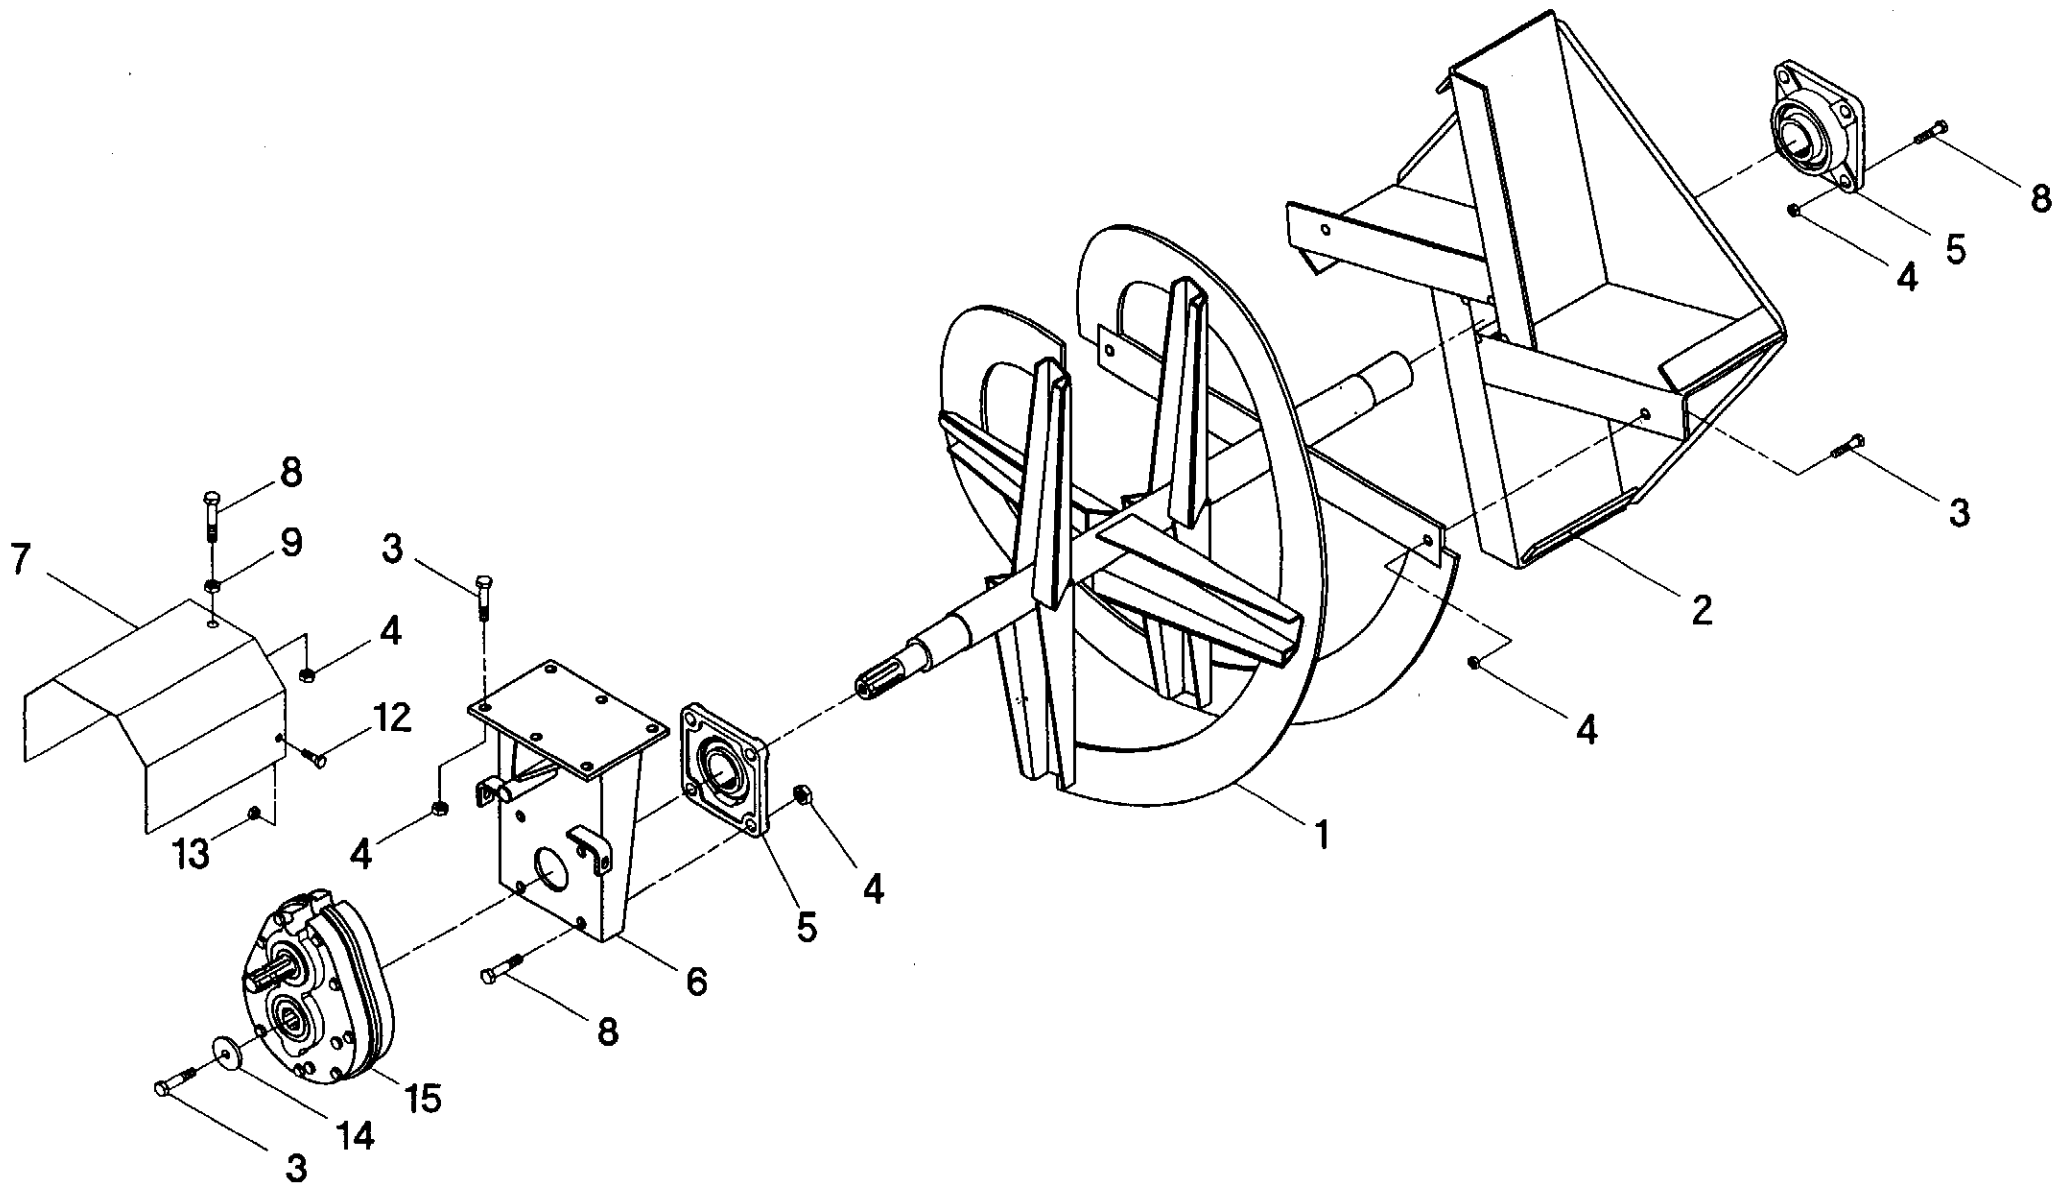

2T08501

HEITTOSIIVIKKO KOOTTUNA

ROTOR KOMPLET

WURFRAD KOMPL.

ROTOR COMPLETE

VARAOSALUETTELO

RESERVDELSKATALOG

ERSATZTEILVERZEICHNIS

SPARE PARTS CATALOGUE

VIITE POS. POS. ITEM	KPL ANTAL ANZ. QUANT.	OSAN N:O BEST.NR. TEIL-NR. PART NO.	MITAT MÄTT MÅBE DIMENSION	OSAN NIMI	BENÄMNING	NAME DES TEILS	DESCRIPTION
1-5	1	2T0850		AKSELI KOOTTUNA	AXEL KOMPLET	ACHSE KOMPL.	SHAFT COMPLETE
1	1	2T0840		KIERUKKA	SPIRAL	ZUFUHRSCHAUFEL	SPIRAL
2	1	3T3490		HEITTOSIIVIKKO	ROTOR	WURFRAD	ROTOR
3	8	0006950	M16x40s	KUUSIORUUVI	SEKKANTSKRUV	SCHRAUBE	SCREW
4	16	0006380	M16 Nyloc	KUUSIOMUTTERI	SEKKANTMUTTER	MUTTER	NUT
5	2	0003940	UCF212	LAIPPALAAKERI	FLÄNSLAGER	FLANSCHLAGER	FLANGE BEARING
6	1	3T2360		LAAKERINKANNATIN	LAGERHUS	LAGERGEHÄUSE	BEARING HOUSING
7	1	3T0730		AKSELINSUOJA	SKYDD	SCHUTZBLECH	COVER
8	9	0006960	M16x50s	KUUSIORUUVI	SEKKANTSKRUV	SCHRAUBE	SCREW
9	1	0006370	M16s	KUUSIOMUTTERI	SEKKANTMUTTER	MUTTER	NUT
12	2	0006700	M12x25s	KUUSIORUUVI	SEKKANTSKRUV	SCHRAUBE	SCREW
13	2	0006350	M12 Nyloc	KUUSIOMUTTERI	SEKKANTMUTTER	MUTTER	NUT
14	1	4T6730		ALUSLEVY	BRICKA	UNTERLAGSCHEIBE	WASHER
15	1	0017350	HP 5	SUUNNANVAIHTAJA	OMKASTARE	RICHTUNGSWECHSLER	REVERSAL MECHA.