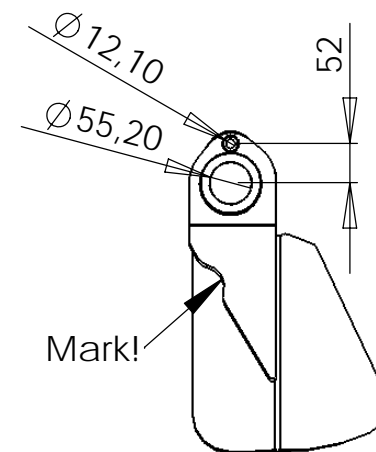

# Nokka 3291 axle and vane

2005

2006

2007

3T5476

3T5533

3T5690, 4 pcs

3T5694, 2 pcs

n:o		2005	2006	2007
1	Axle	2T2097	2T2109	2T2157
2	Vane 1	3T5476	3T5533	3T5690
3	Vane 2	- - -	- - -	3T5694
4	Bushing	4T9662 (Ø20,5/40-27)	4T9677 (Ø20,5/55-50)	4T9677 (Ø20,5/55-50)
5	Screw	M20*80 8.8	M20*100 8.8	M20*100 8.8
6	Nut	M20 Nyloc	M20 Nyloc	M20 Nyloc
7	Screw	M10*70	M10*90	M12*90
8	Nut	M10 Nyloc	M10 Nyloc	M12 Nyloc