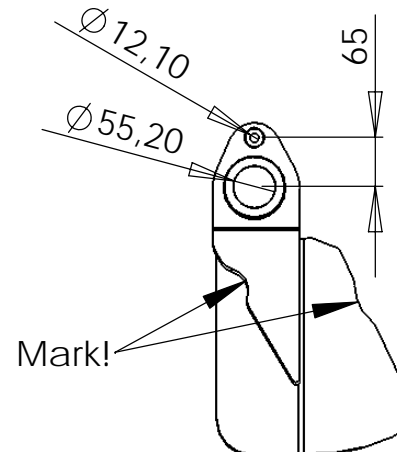

# Nokka 3291 axle and vane

2005

2006

2007

3T5476

3T5533

3T5690, 4 pcs

3T5694, 2 pcs

n:o		2005	2006	2007
1	Axle	2T2097	2T2109	2T2157
2	Vane 1	3T5476	3T5533	3T5690
3	Vane 2	- - -	- - -	3T5694
4	Bushing	4T9662 (Ø20,5/40-27)	4T9677 (Ø20,5/55-50)	4T9677 (Ø20,5/55-50)
5	Screw	M20*80 8.8	M20*100 8.8	M20*100 8.8
6	Nut	M20 Nyloc	M20 Nyloc	M20 Nyloc
7	Screw	M10*70	M10*90	M12*90
8	Nut	M10 Nyloc	M10 Nyloc	M12 Nyloc