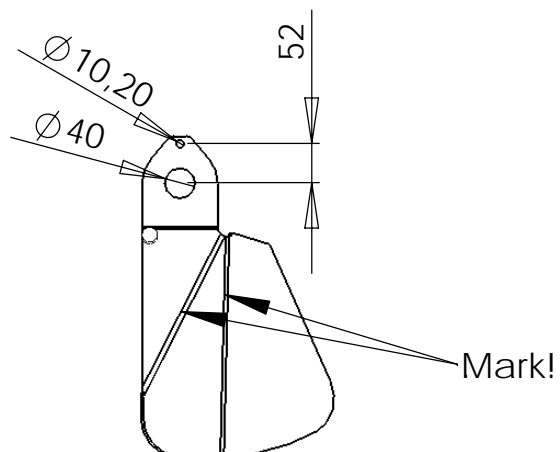

# Nokka 3291 axle and vane

2005

2006

2007

3T5476

3T5533

3T5690, 4 pcs

3T5694, 2 pcs

n:o		2005	2006	2007
1	Axle	2T2097	2T2109	2T2157
2	Vane 1	3T5476	3T5533	3T5690
3	Vane 2	- - -	- - -	3T5694
4	Bushing	4T9662 (Ø20,5/40-27)	4T9677 (Ø20,5/55-50)	4T9677 (Ø20,5/55-50)
5	Screw	M20*80 8.8	M20*100 8.8	M20*100 8.8
6	Nut	M20 Nyloc	M20 Nyloc	M20 Nyloc
7	Screw	M10*70	M10*90	M12*90
8	Nut	M10 Nyloc	M10 Nyloc	M12 Nyloc