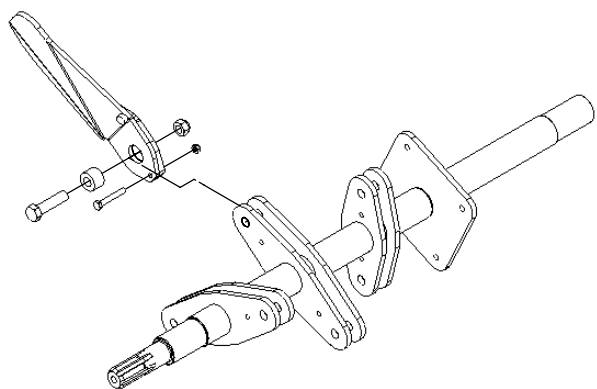

# Nokka 3291 axle and vane

2005

2006

2007

3T5476

3T5533

3T5690, 4 pcs

3T5694, 2 pcs

n:o		2005	2006	2007
1	Axle	2T2097	2T2109	2T2157
2	Vane 1	3T5476	3T5533	3T5690
3	Vane 2	- - -	- - -	3T5694
4	Bushing	4T9662 (Ø20,5/40-27)	4T9677 (Ø20,5/55-50)	4T9677 (Ø20,5/55-50)
5	Screw	M20*80 8.8	M20*100 8.8	M20*100 8.8
6	Nut	M20 Nyloc	M20 Nyloc	M20 Nyloc
7	Screw	M10*70	M10*90	M12*90
8	Nut	M10 Nyloc	M10 Nyloc	M12 Nyloc