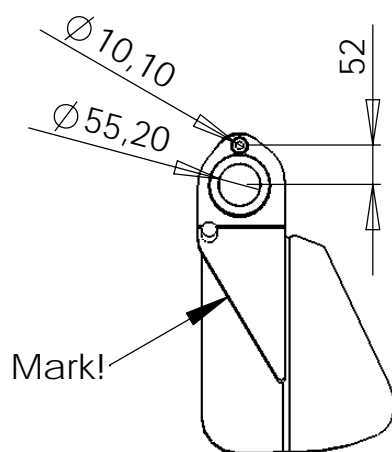

# Nokka 3291 axle and vane

2005

2006

2007

3T5476

3T5533

3T5690, 4 pcs

3T5694, 2 pcs

n:o		2005	2006	2007
1	Axle	2T2097	2T2109	2T2157
2	Vane 1	3T5476	3T5533	3T5690
3	Vane 2	- - -	- - -	3T5694
4	Bushing	4T9662 (Ø20,5/40-27)	4T9677 (Ø20,5/55-50)	4T9677 (Ø20,5/55-50)
5	Screw	M20*80 8.8	M20*100 8.8	M20*100 8.8
6	Nut	M20 Nyloc	M20 Nyloc	M20 Nyloc
7	Screw	M10*70	M10*90	M12*90
8	Nut	M10 Nyloc	M10 Nyloc	M12 Nyloc