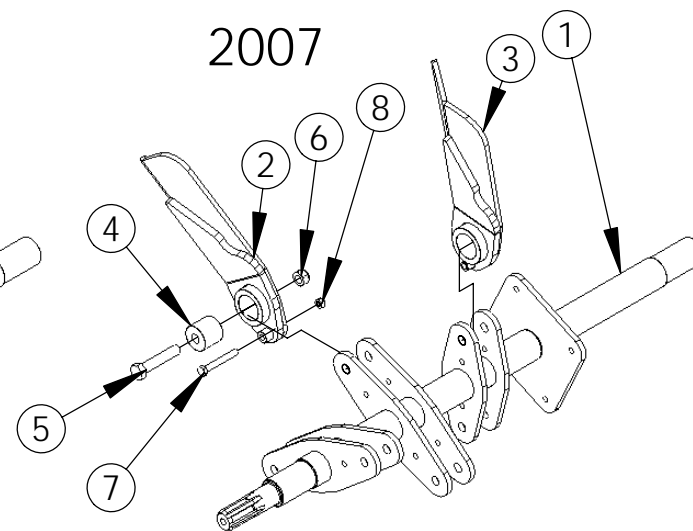

# Nokka 3291 axle and vane

2005

2006

2007

3T5476

3T5533

3T5690, 4 pcs

3T5694, 2 pcs

n:o		2005	2006	2007
1	Axle	2T2097	2T2109	2T2157
2	Vane 1	3T5476	3T5533	3T5690
3	Vane 2	- - -	- - -	3T5694
4	Bushing	4T9662 (Ø20,5/40-27)	4T9677 (Ø20,5/55-50)	4T9677 (Ø20,5/55-50)
5	Screw	M20*80 8.8	M20*100 8.8	M20*100 8.8
6	Nut	M20 Nyloc	M20 Nyloc	M20 Nyloc
7	Screw	M10*70	M10*90	M12*90
8	Nut	M10 Nyloc	M10 Nyloc	M12 Nyloc