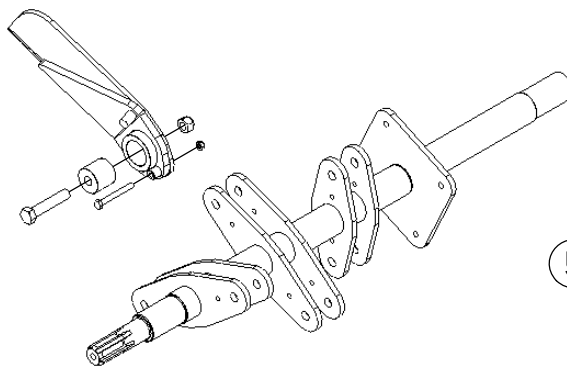

# Nokka 3291 axle and vane

2005

2006

2007

3T5476

3T5533

3T5690, 4 pcs

3T5694, 2 pcs

n:o		2005	2006	2007
1	Axle	2T2097	2T2109	2T2157
2	Vane 1	3T5476	3T5533	3T5690
3	Vane 2	- - -	- - -	3T5694
4	Bushing	4T9662 (Ø20,5/40-27)	4T9677 (Ø20,5/55-50)	4T9677 (Ø20,5/55-50)
5	Screw	M20*80 8.8	M20*100 8.8	M20*100 8.8
6	Nut	M20 Nyloc	M20 Nyloc	M20 Nyloc
7	Screw	M10*70	M10*90	M12*90
8	Nut	M10 Nyloc	M10 Nyloc	M12 Nyloc