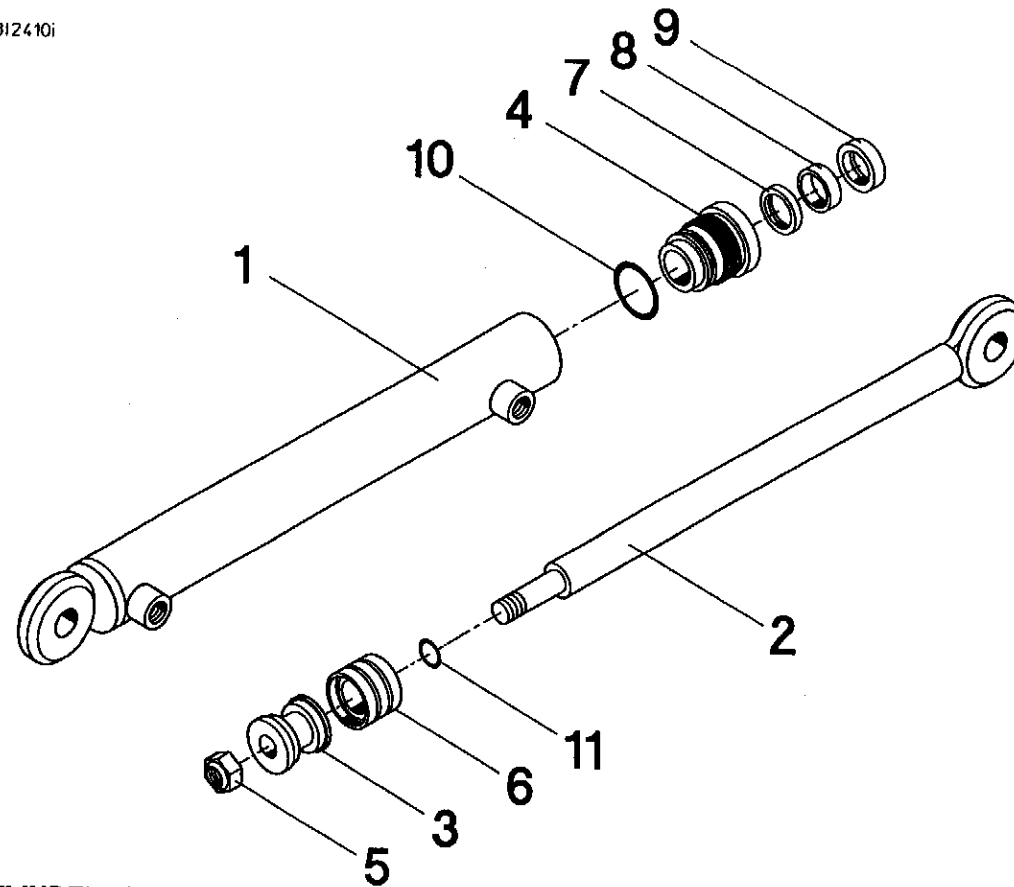

312410i
LUUKUN SYLINTERI Ø40/25-1250

CYLINDER Ø40/25-1250

ZYLINDER Ø40/25-1250

RAM Ø40/25-1250

VARAOSALUETTELO

RESERVDDELSKATALOG

ERSATZTEILVERZEICHNIS

SPARE PARTS CATALOGUE

VIITE KPL OSAN N:O MITAT
POS. ANTAL BEST.NR. MÄTT
POS. ANZ. TEIL-NR. MÅBE
ITEM QUANT. PART NO. DIMENSION

OSAN NIMI

BENÄMNING

NAME DES TEILS

DESCRIPTION

1 - 11	3T2410	Ø40/25-300
1 1	3T2420	
2 1	4T8760	
3 1	4F2180	
4 1	4B1190	
5 1	0006380	M16 NYLOC
6 - 11 1	0157310	Ø40/25

HYDRAULISYLINTERI

HYDRAULIC CYLINDER

HYDRAULIK ZYLINDER

HYDR. CYLINDER

SYLINTERIPUTKI
MÄNNÄNVARSI
MÄNTÄ
SYLINTERINPÄÄ
KUUSIOMUTTERI

CYLINDER FODER
KOLVSTÄNG
KOLV
TOPPMUTTER
SEXKANTMUTTER

ZYLINDERROHR
KOLBENSTANGE
KOLBEN
ZYLINDERKOPF
MUTTER

BARREL
PISTON ROD
PISTON
END CAP
NUT

TIIVISTESARJA

PACKNINGSATS

DICHTUNGSSATZ

GASKET SET