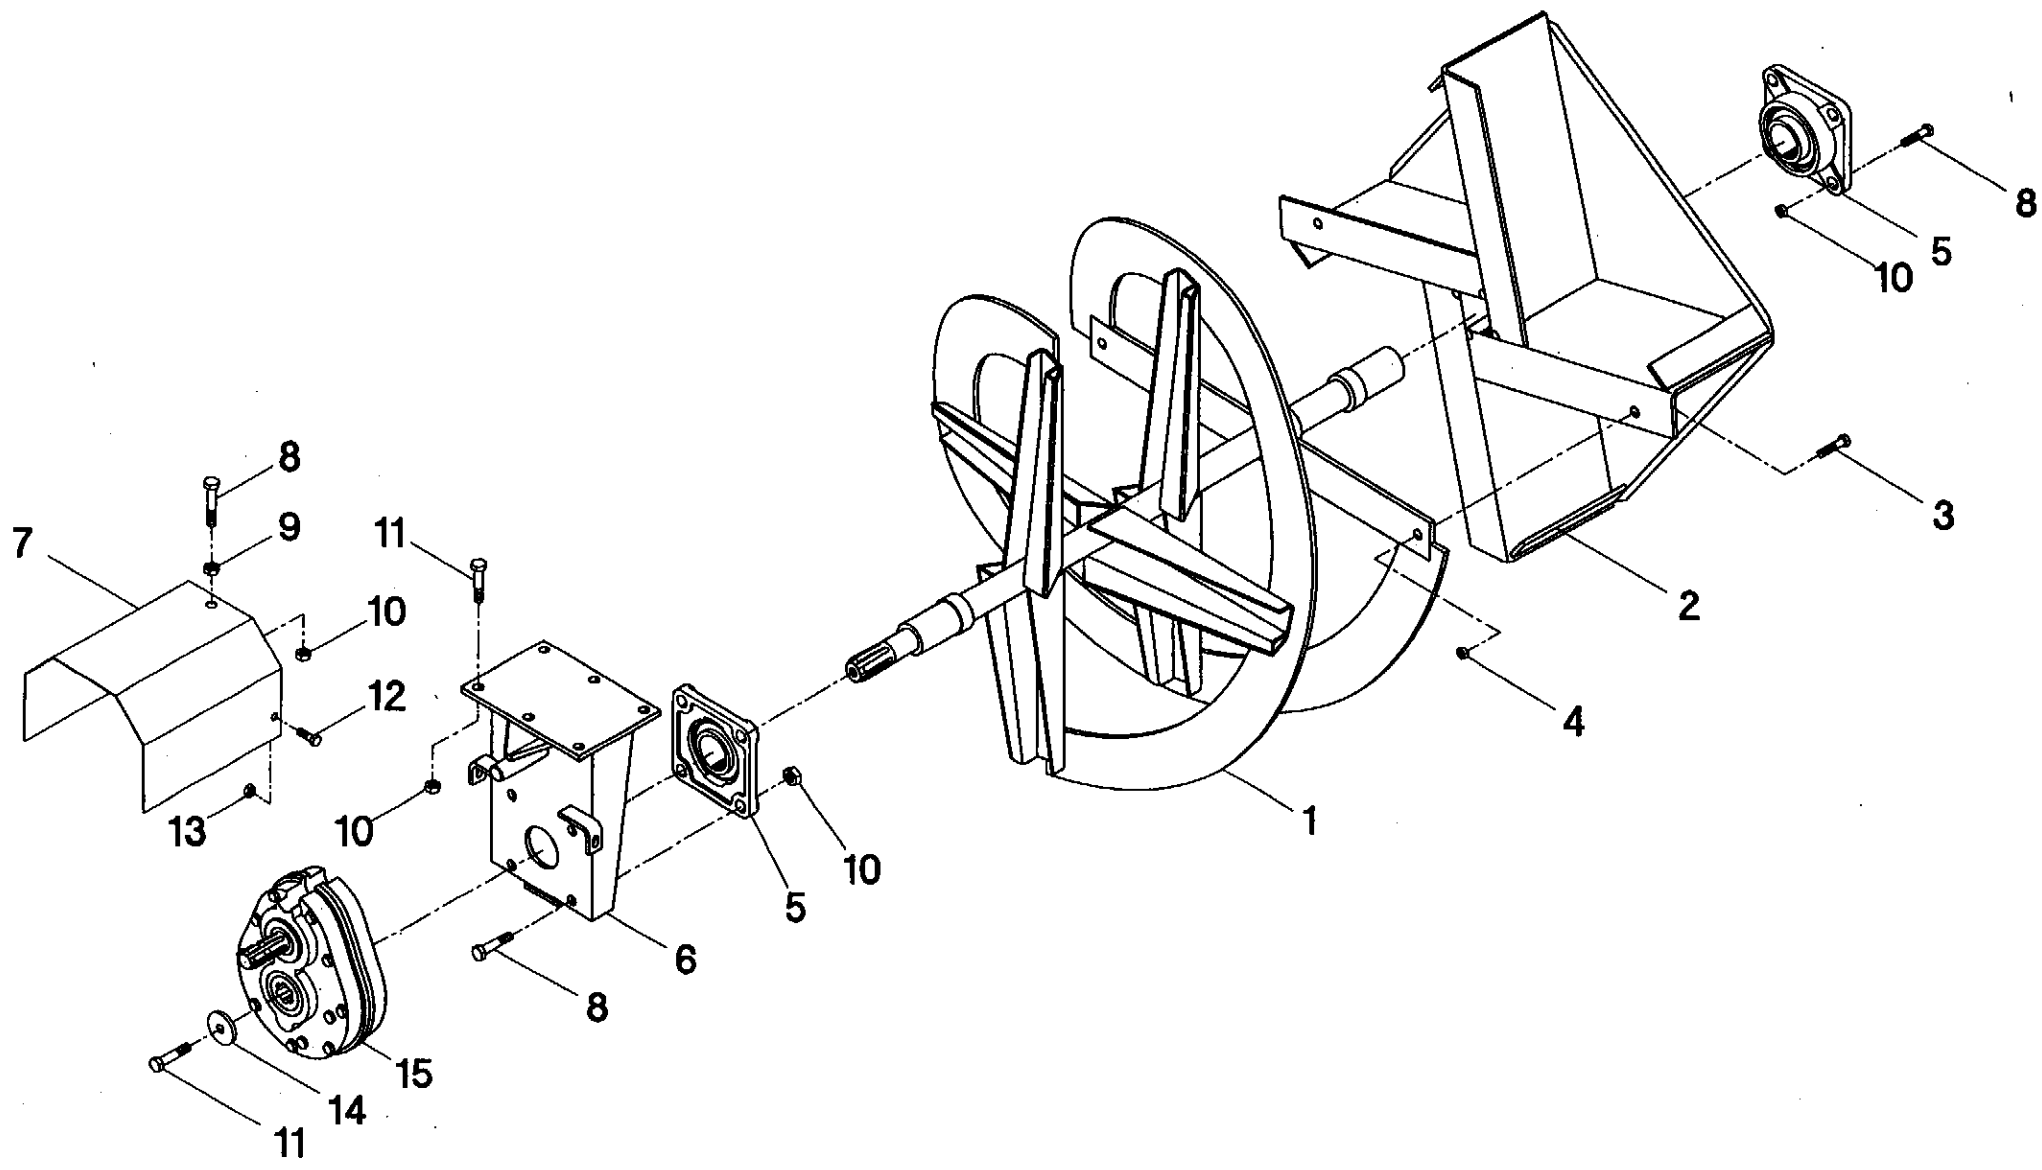

210410i

14

2t0410i

HEITTOSIIVIKKO KOOTTUNA

ROTOR KOMPLET

WURFRAD KOMPL.

ROTOR COMPLETE

VARAOSALUETTELO

RESERVDELSKATALOG

ERSATZTEILVERZEICHNIS

SPARE PARTS CATALOGUE

VIITE POS. POS. ITEM	KPL ANTAL ANZ. QUANT.	OSAN N:O BEST.NR. TEIL-NR. PART NO.	MITAT MÄTT MÄÅE DIMENSION	OSAN NIMI	BENÄMNING	NAME DES TEILS	DESCRIPTION
1-5	1	2T0410		AKSELI KOOTTUNA	AXEL KOMPLET	ACHSE KOMPL.	SHAFT COMPLETE
1	1	2T0400		KIERUKKA	SPIRAL	ZUFUHRSCHAUFEL	SPIRAL
2	1	3T1160		HEITTOSIIVIKKO	ROTOR	WURFRAD	ROTOR
3	2	0006950	M16x40s	KUUSIORUUVI	SEKANTSKRUV	SCHRAUBE	SCREW
4	2	0006380	M16 Nyloc	KUUSIOMUTTERI	SEKANTMUTTER	MUTTER	NUT
5	2	0003940	UCF212	LAIPPALAAKERI	FLÄNSLAGER	FLANSCHLAGER	FLANGE BEARING
6	1	3T2360		LAAKERINKANNATIN	LAGERHUS	LAGERGEHÄUSE	BEARING HOUSING
7	1	3T0730		AKSELINSUOJA	SKYDD	SCHUTZBLECH	COVER
8	9	0006960	M16x50s	KUUSIORUUVI	SEKANTSKRUV	SCHRAUBE	SCREW
9	1	0006370	M16s	KUUSIOMUTTERI	SEKANTMUTTER	MUTTER	NUT
10	14	0006380	M 16 Nyloc	KUUSIOMUTTERI	SEKANTMUTTER	MUTTER	NUT
11	6	0006950	M16x40s	KUUSIORUUVI	SEKANTSKRUV	SCHRAUBE	SCREW
12	2	0006680	M12x20s	KUUSIORUUVI	SEKANTSKRUV	SCHRAUBE	SCREW
13	2	0006350	M12 Nyloc	KUUSIOMUTTERI	SEKANTMUTTER	MUTTER	NUT
14	1	4T6730		ALUSLEVY	BRICKA	UNTERLAGSCHEIBE	WASHER
15	1	0017350	HP 15	SUUNNANVAIHTAJA	OMKASTARE	RICHTUNGSWECHSLER	REVERSAL MECHA.