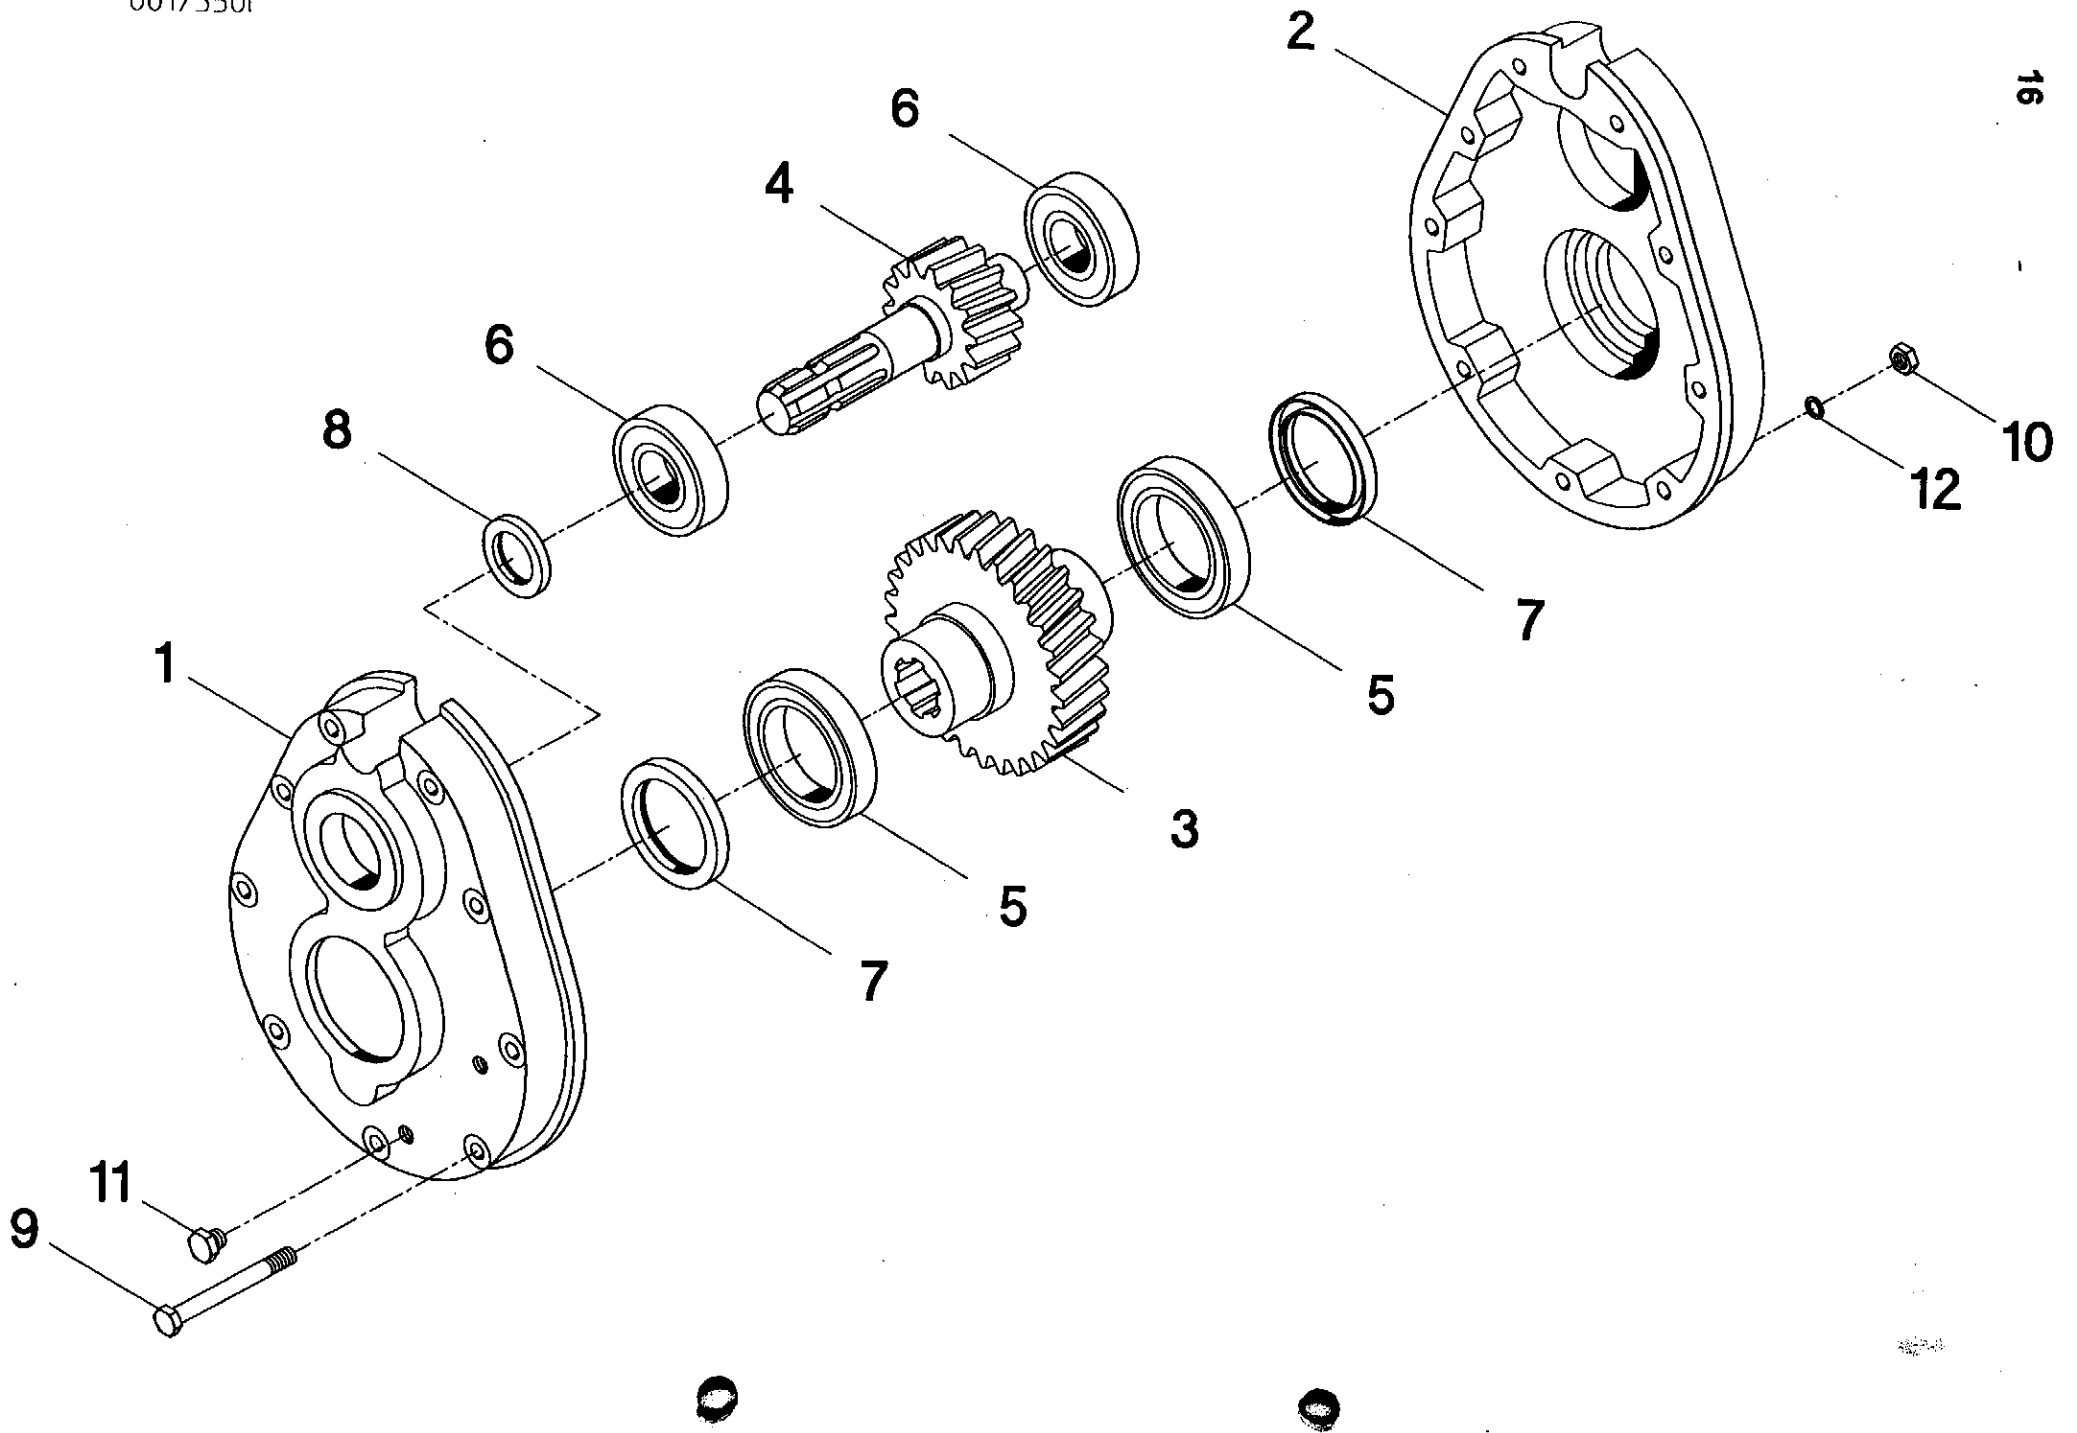

0017350i

00173501

SUUNNANVAIHTAJA HP 15

OMKASTARE

RICHTUNGSWECHSLER

REVERSAL MECHA.

VARAOSALUETTELO

RESERVDLSKATALOG

ERSATZTEILVERZEICHNIS

SPARE PARTS CATALOGUE

VIITE POS. POS. ITEM	KPL ANTAL ANZ. QUANT.	OSAN N:O BEST.NR. TEIL-NR. PART NO.	MITAT MÄTT MÄBE DIMENSION	OSAN NIMI	BENÄMNING	NAME DES TEILS	DESCRIPTION
1-12	1	0017350	HP 15	SUUNNANVAIHTAJA	OMKASTARE	RICHTUNGSWECHSLER	REVERSAL MECHA.
1	1	0336220	HP 15	RUNGON PUOLIKAS	STOMMHÄLFTE	RAHMENHÄLFTE	HOUSING HALF
2	1	0336230	HP 15	RUNGON PUOLIKAS	STOMMHÄLFTE	RAHMENHÄLFTE	HOUSING HALF
3	1	0334140	HP 15 Z=29	HAMMASPYÖRÄ	KUGGHJUL	ZAHNRAD	GEAR
4	1	0334150	HP 15 Z=14	HAMMASPYÖRÄ	KUGGHJUL	ZAHNRAD	GEAR
5	2	0335640	6013	URAKUULALAAKERI	SPÄRKULLAGER	RILLENKUGELLAGER	BALL BEARING
6	2	0335630	6307	URAKUULALAAKERI	SPÄRKULLAGER	RILLENKUGELLAGER	BALL BEARING
7	2	0335810	Ø65/85-10	AKSELITIIVISTE	AXELTÄTNING	WELLENDICHTUNG	SHAFT SEAL
8	1	0162820	Ø35/52-7	AKSELITIIVISTE	AXELTÄTNING	WELLENDICHTUNG	SHAFT SEAL
9	9		M10x105	KUUSIORUUVI	SEKANTSKRUV	SCHRAUBE	SCREW
10	9	0006320	M10s	KUUSIOMUTTERI	SEKANTMUTTER	MUTTER	NUT
11	2			TULPPA	PLUGG	STÖPSEL	PLUG
12	9	0007180	M10	JOUSIALUSLAATTA	FJÄDERBRICKA	UNTERLAGSCHEIBE	LOCK WASHER

0335810