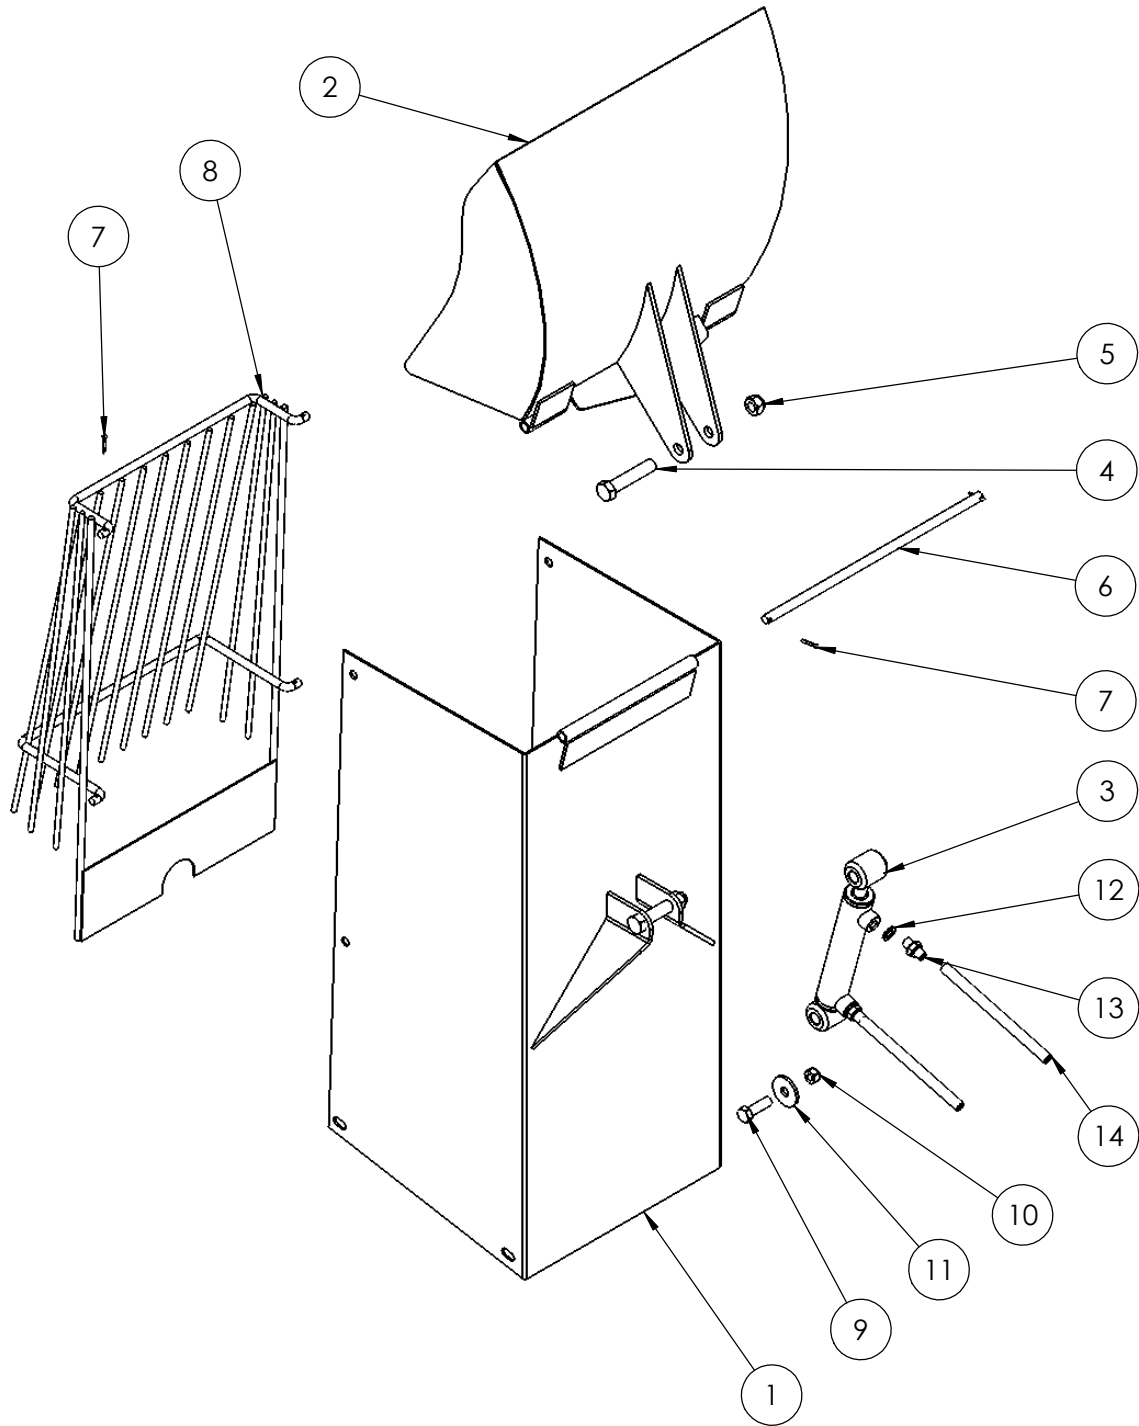

3T5917

Lumenohjausputki

3T5917

Lumenohjausputki

Utblåsningsrör

Wurfkamin

Snow steering pipe

Osa Pos. Pos. Item	Määrä Antal Menge Qty.	Osan No.	Osan nimi	Benämning	Benennung	Description	Mitat Mått Måb Dimension
1	1	3T5910	Lumenohjausputki	Utblåsningsrör	Wurfkamin	Snow steering pipe	
2	1	3T5906	Lippa	Skärm	Mützenschirm	Visor	
3	1	3T5193	Sylinteri	Cylinder	Zylinder	Cylinder	Ø32/16-135 R1/4"
4	2	0007030	Kuusioruuvi	Sexkantskruv	Schraube	Hexagon screw	M16X80 S 8.8 DIN931
5	2	0006380	Kuusiomutteri	Sexkantmutter	Sechskantmutter	Hexagonal nut	M16 S NYLOC DIN985
6	1	3T5920	Tappi	Tapp	Zapfen	Bush	
7	6	0036520	Saksisokka	Saxpinne	Scherensplint	Cutter pin	3x20 DIN 94
8	1	2T2087	Suojaritä	Skydd	Decke	Safetybrid	
9	4	6800	Kuusioruuvi	Sexkantskruv	Schraube	Hexagon screw	M12X40S 5.8 DIN 933
10	4	0006350	Kuusiomutteri	Sexkantmutter	Sechskantmutter	Hexagonal nut	M12 S NYLOC DIN985
11	4	0016900	Korilaatta	Bricka	Scheibe	Washer	M12 S DIN 440R
12	2	0133730	Usit-rengas	Usit-ring	Usit dichtung	Usit seal	217-4 (R1/4")
13	2	0165170	Kaksoisnipa	Duppelnippel	Einsteckteil	Double nipple	1/4"-1/4" 201-4
14	2	4T9070	Hydrauliletku	Hydr. Slang	Hydraulikslach	Hose	l = 2950