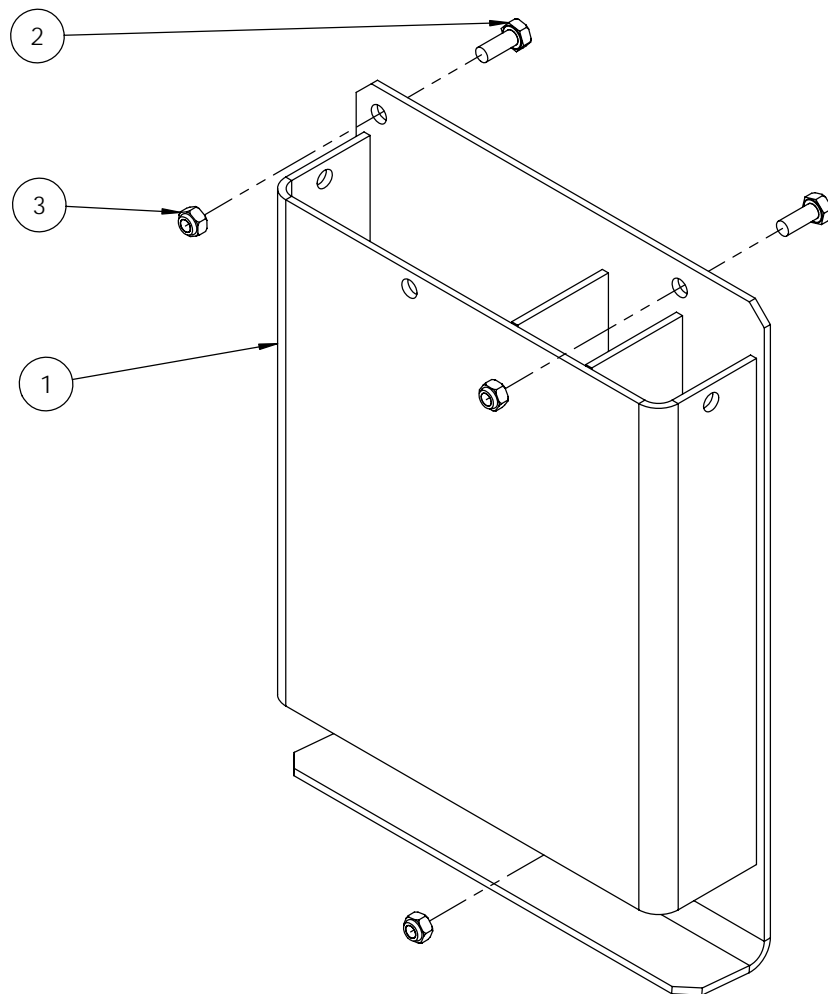

3T5468i
Lisävaruste

Lumilinko

3T5468i

Varusteteline

Osa	Määrä						Mitat
Pos.	Antal	Osan No.					Mått
Pos.	Menge						Mabe
Item	Qty.		Osan nimi	Benämning	Benennung	Description	Dimension
1	1	3T5467	Teline	Stativ	Gestell	Bracket	
2	3	0000000	Kuusioruuvi	Sexkantskruv	Schraube	Hexagon screw	M8X20 S 8.8 DIN933
3	3	0006280	Kuusiomutteri	Sexkantmutter	Sechskantmutter	Hexagonal nut	M8 S NYLOC DIN985