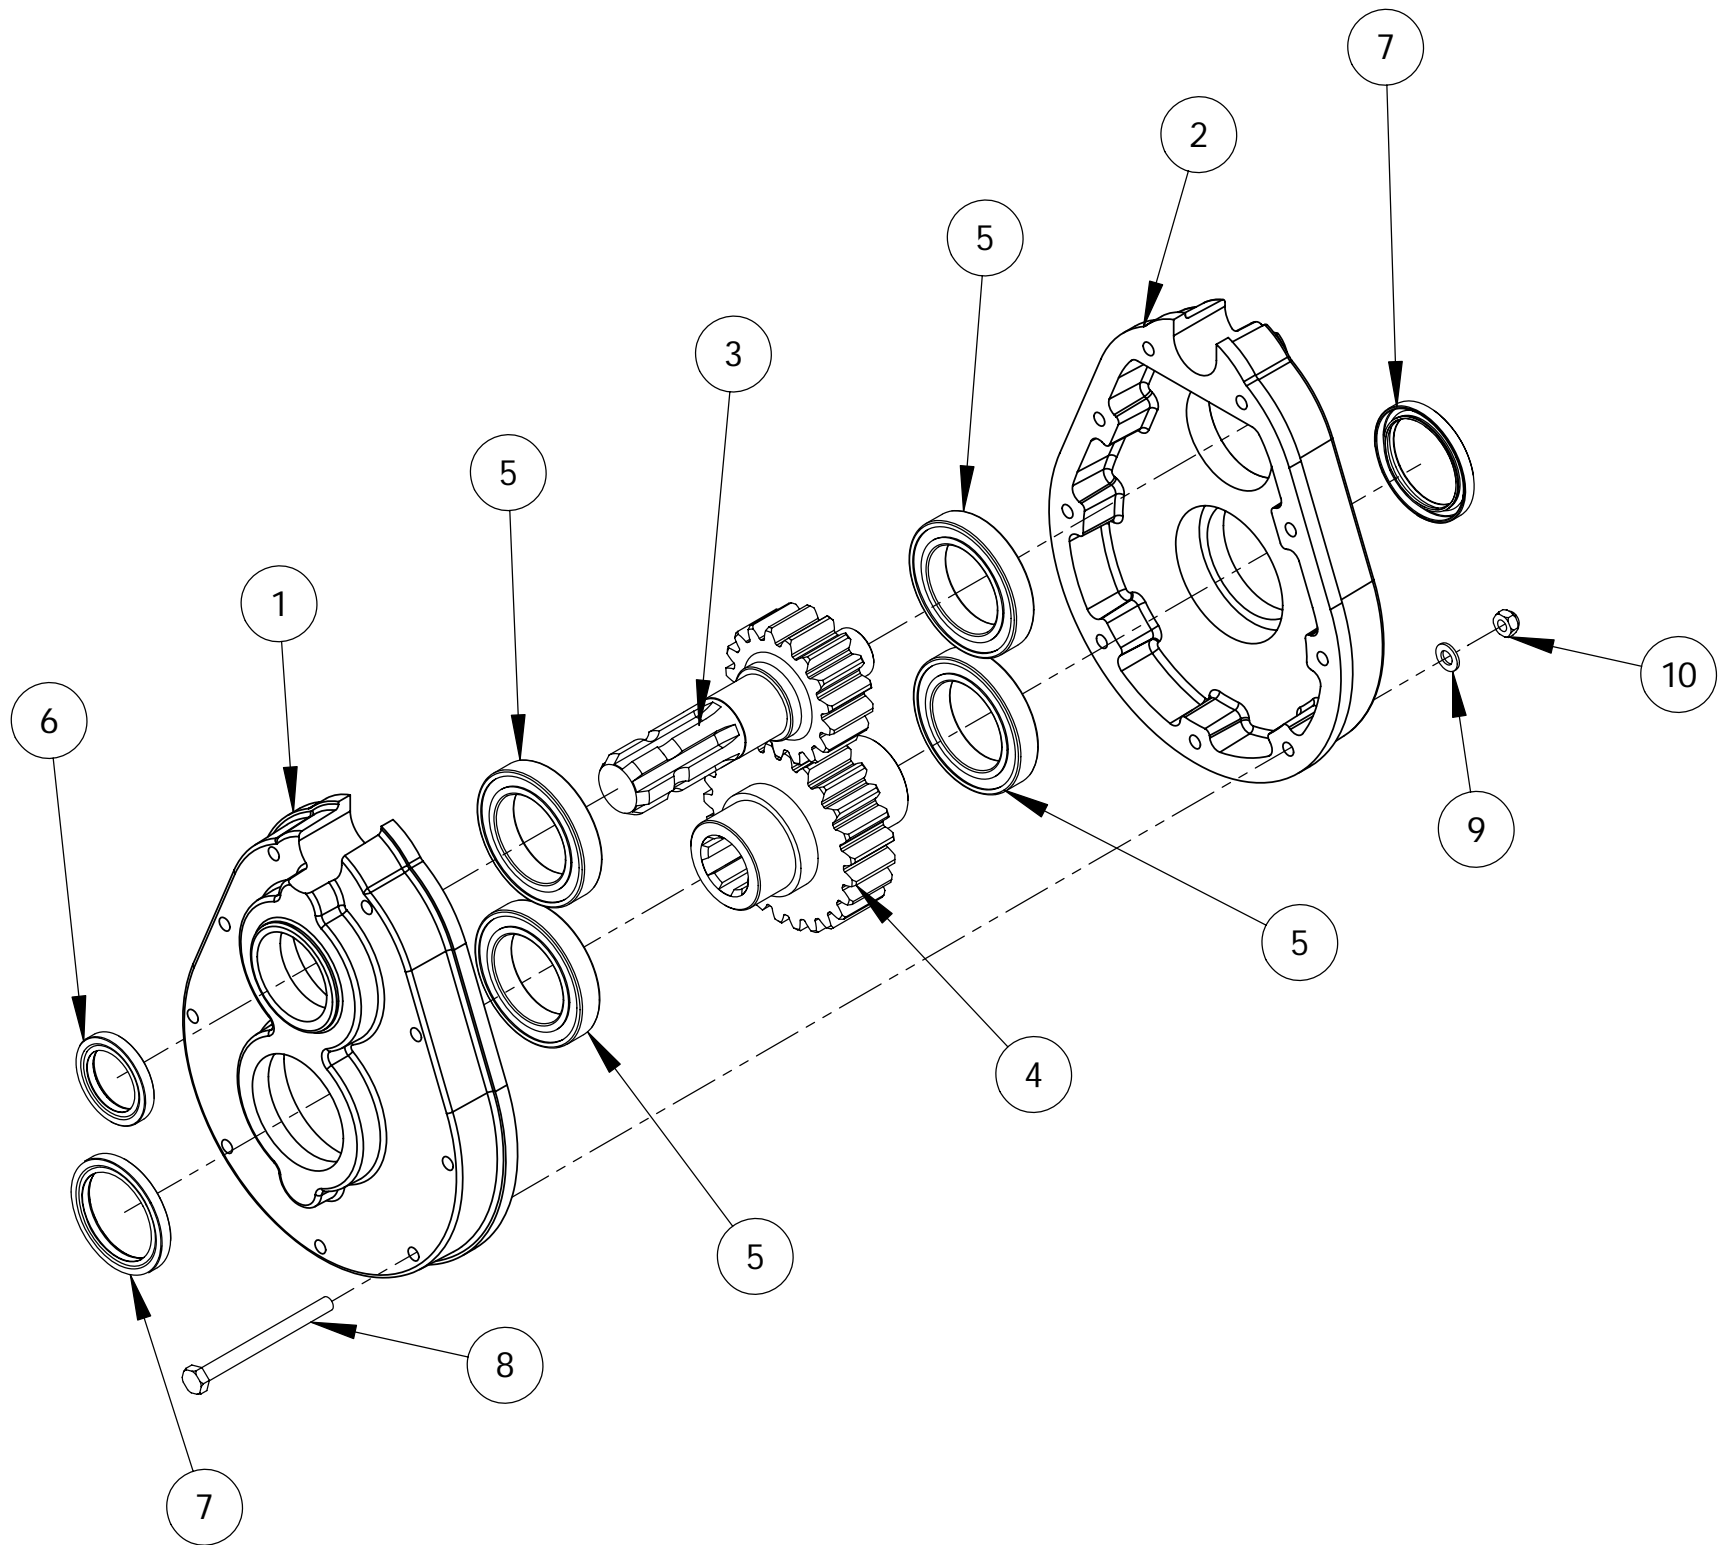

0341700i

**LV 3291**

0341700

Suunnanvaihtaja

Omkastare

Richtungswechsler

Reversal mecha.

Osa Pos. Pos. Item	Määrä Antal Menge Qty.	Osan No.	Osan nimi	Benämning	Benennung	Description	Mitat Mått Mabe Dimension
1	1	0341680	Rungon puolikas etum.	Stommhälfte	Rahmenhälfte	Housing half	
2	1	0341690	Rungon puolikas takim	Stommhälfte	Rahmenhälfte	Housing half	
3	1	0341720	Hammaspyörä	Kygghjul	Zahnrad	Gear wheel	Z = 17
4	1	0341710	Hammaspyörä	Kygghjul	Zahnrad	Gear wheel	Z = 25
6	2	0335640	Urakuulalaakeri	Spårkullager	Kugellager	Ball bearing	6013
7	1	0049140	Urakuulalaakeri	Spårkullager	Kugellager	Ball bearing	6209-1RS
8	1	0335630	Urakuulalaakeri	Spårkullager	Kugellager	Ball bearing	6307
9	1	0339890	Akselitiiviste	Axeltätning	Axel dichtung	Axle seal	60807 45*65*10
10	2	0335810	Akselitiiviste	Axeltätning	Axel dichtung	Axle seal	60807 65*85*10
11	9	0043970	Kuusioruuvi	Sexkantskruv	Schraube	Hexagon screw	M10X55 S 8.8 DIN931