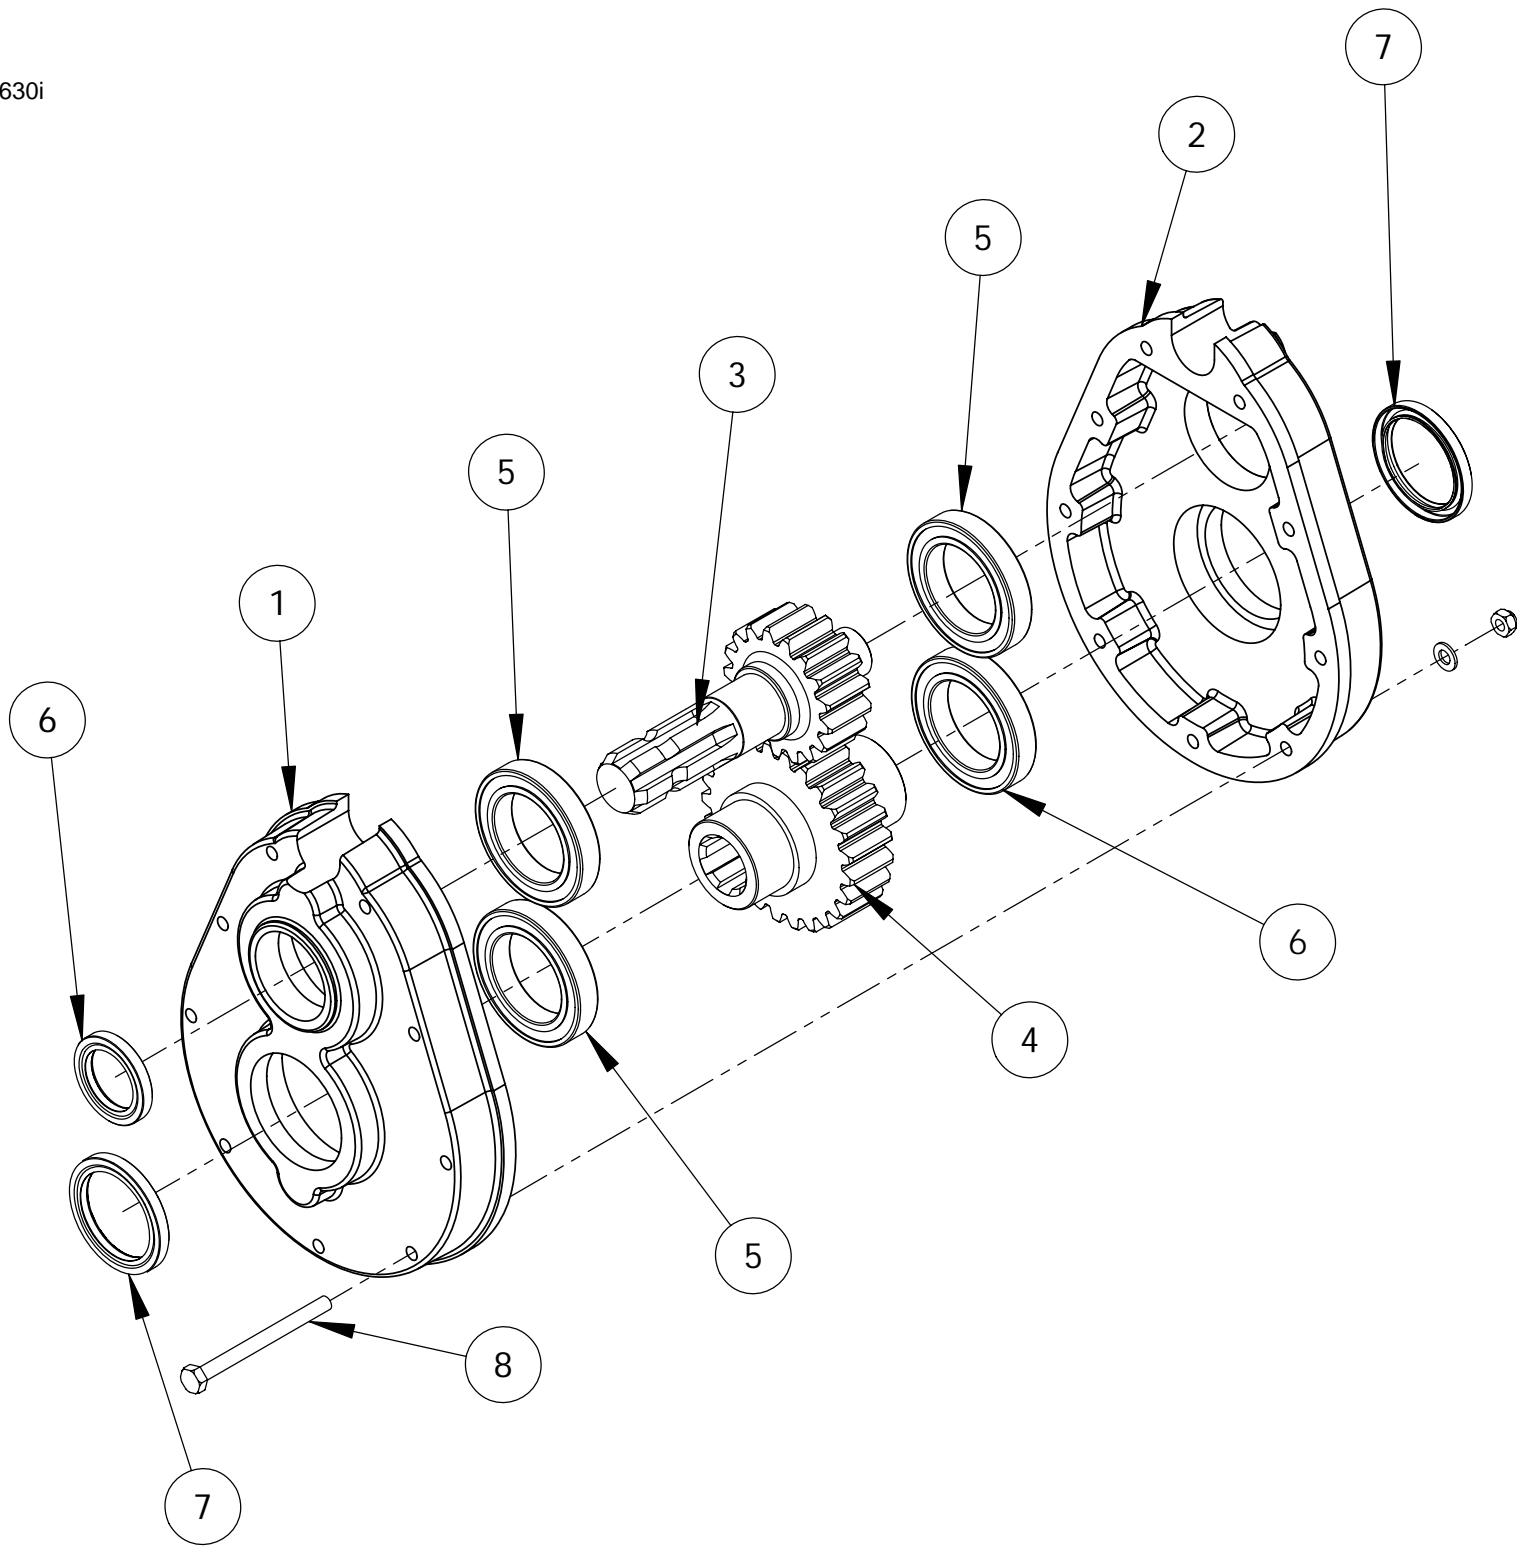

0341630i

LV 3292

0341630

Suunnanvaihtaja

Omkastare

Richtungswechsler

Reversal mecha.

Osa Pos. Pos. Item	Määrä Antal Menge Qty.	Osan No.	Osan nimi	Benämning	Benennung	Description	Mitat Mått Mabe Dimension
1	1	0341680	Rungon puolikas etum.	Stommhälfte	Rahmenhälfte	Housing half	
2	1	0341690	Rungon puolikas takim	Stommhälfte	Rahmenhälfte	Housing half	
3	1	0340770	Hammaspyörä	Kygghjul	Zahnrad	Gear wheel	Z = 15
4	1	0340760	Hammaspyörä	Kygghjul	Zahnrad	Gear wheel	Z = 28
6	2	0335640	Urakuulalaakeri	Spårkullager	Kugellager	Ball bearing	6013
7	1	0049140	Urakuulalaakeri	Spårkullager	Kugellager	Ball bearing	6209-1RS
8	1	0335630	Urakuulalaakeri	Spårkullager	Kugellager	Ball bearing	6307
9	1	0339890	Akselitiiviste	Axeltätning	Axel dichtung	Axle seal	60807 45*65*10
10	2	0335810	Akselitiiviste	Axeltätning	Axel dichtung	Axle seal	60807 65*85*10
11	9	0043970	Kuusioruuvi	Sexkantskruv	Schraube	Hexagon screw	M10X55 S 8.8 DIN931